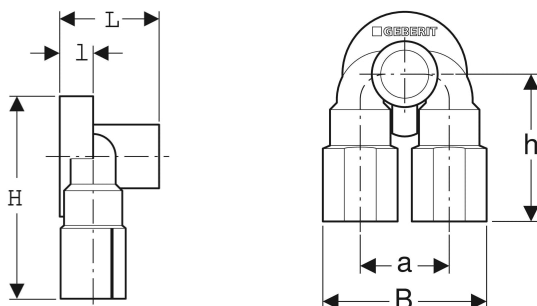

Zestaw do izolacji akustycznej Geberit do podłączenia armatury 90°

PRZEZNACZENIE

- Do podłączenia armatury Geberit z gwintem wewnętrznym Rp 1/2"

CHARAKTERYSTYKA

- Czarny

DANE TECHNICZNE

Redukcja poziomu hałasu przy ciśnieniu 3 bar
Materiał

12 dB(A)

EPDM

ZAKRES DOSTAWY

- Zaślepka izolacyjna akustyczna
- Podkładka do izolacji akustycznej

Nr art.	a cm	L cm	l cm	B cm	H cm	h cm
601.805.00.1	5	5.3	2	9.2	11.6	8.1