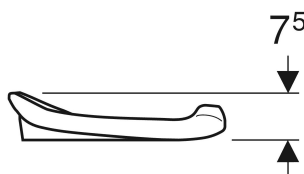

Siedzisko dla małych dzieci Geberit Bambini

Ilustracja przykładowa

PRZEZNACZENIE

- Do misek WC dla małych dzieci

CHARAKTERYSTYKA

- Przylegająca deska toaletowa

- Kształt nocnika

DANE TECHNICZNE

Materiał

PUR

ZAKRES DOSTAWY

- Siedzisko

Nr art.	Kolor / Powierzchnia	B cm	H cm	T cm	Wolne opadanie	Mocowanie
573338000	Rubinowy / Matowy	28	7.5	30.5	Nie	Brak
573348000	Szary agatowy / Matowy	28	7.5	30.5	Nie	Brak