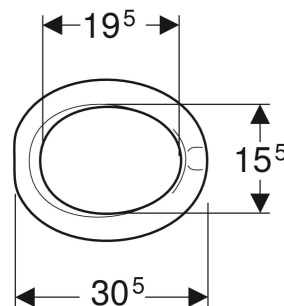

Siedzisko dla małych dzieci Geberit Bambini

Ilustracja przykładowa

PRZEZNACZENIE

- Do misek WC dla małych dzieci

CHARAKTERYSTYKA

- Przylegająca deska toaletowa

- Kształt nocnika

DANE TECHNICZNE

Materiał

PUR

ZAKRES DOSTAWY

- Siedzisko

Nr art.	Kolor / Powierzchnia	B cm	H cm	T cm	Wolne opadanie	Mocowanie
573338000	Rubinowy / Matowy	28	7.5	30.5	Nie	Brak
573348000	Szary agatowy / Matowy	28	7.5	30.5	Nie	Brak