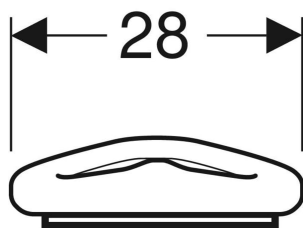

Siedzisko dla małych dzieci Geberit Bambini

Ilustracja przykładowa

PRZEZNACZENIE

- Do misek WC dla małych dzieci

CHARAKTERYSTYKA

- Przylegająca deska toaletowa

- Kształt nocnika

DANE TECHNICZNE

Materiał

PUR

ZAKRES DOSTAWY

- Siedzisko

Nr art.	Kolor / Powierzchnia	B cm	H cm	T cm	Wolne opadanie	Mocowanie
573338000	Rubinowy / Matowy	28	7.5	30.5	Nie	Brak
573348000	Szary agatowy / Matowy	28	7.5	30.5	Nie	Brak