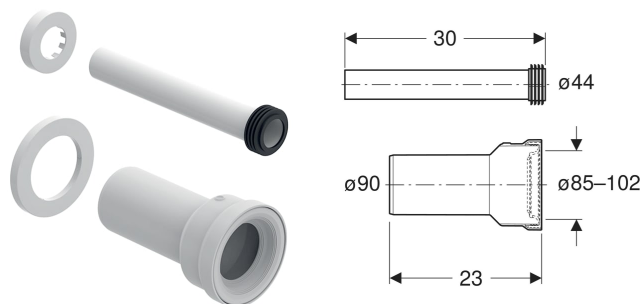

Zestaw przyłączeniowy Geberit Bambini do WC dla dzieci

PRZEZNACZENIE

- Do stojących misek WC dla dzieci

DANE TECHNICZNE

Materiał

ZAKRES DOSTAWY

- PP
- Rura spłukująca z uszczelką gumową, z PVC
 - Króciec podłączeniowy odpływu, z PP
 - 2 rozetki

Nr art.	Kolor / Powierzchnia	d, ø mm	AB mm
152.408.00.1 Nowy	Biały	90	85-102

Nowy artykuł dostępny od 01.04.2025