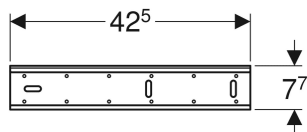

Zestaw trawersów i wsporników dystansowych Geberit

PRZEZNACZENIE

- Do mocowania wanien

ZAKRES DOSTAWY

- 3 trawersy, izolowane akustycznie

- 2 wsporniki dystansowe
- Elementy mocujące

Nr art.

554.980.00.1