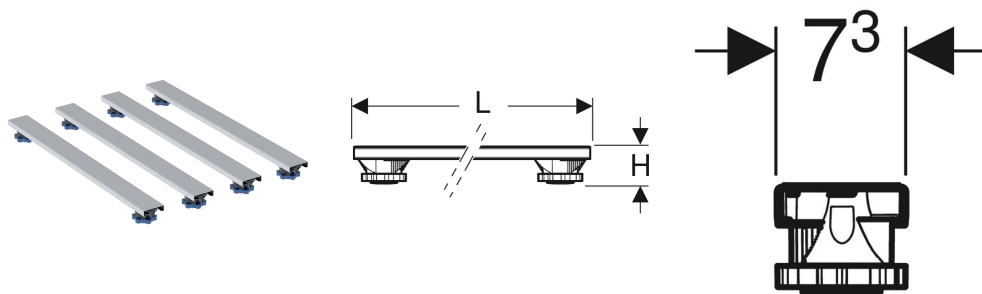

Zestaw nóg i trawersów do brodzików kamiennie-żywicznych Geberit, od 140 cm

Ilustracja przykładowa

PRZEZNACZENIE

- Do montażu brodzików i ustawiania ich wysokości
- Do brodzika Olona
- Do brodzika Sestra

CHARAKTERYSTYKA

- Nogi montażowe o regulowanym położeniu
- Bez użycia narzędzi, o regulowanej wysokości

ZAKRES DOSTAWY

- Nogi montażowe
- Trawersy
- Elementy mocujące

Nr art.	L cm	B cm	H cm
554.956.00.1	62.5	7.3	6.2–12
554.956.00.2	62.5	7.3	9.2–21
554.959.00.1	70	7.3	6.2–12
554.959.00.2	70	7.3	9.2–21
554.962.00.1	80	7.3	6.2–12

<i>Nr art.</i>	<i>L</i> <i>cm</i>	<i>B</i> <i>cm</i>	<i>H</i> <i>cm</i>
554.962.00.2	80	7.3	9.2-21