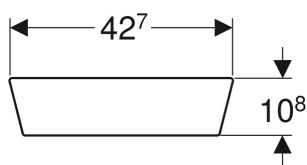

Zagłówek Geberit uniwersalny

DANE TECHNICZNE

Materiał

PUR

ZAKRES DOSTAWY

- Zagłówek

Nr art.	Kolor / Powierzchnia
554.904.00.1	Szary / Matowy