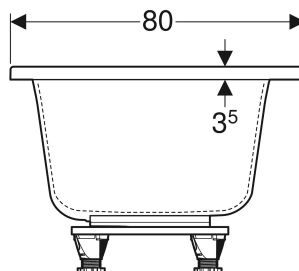

Wanna prostokątna Geberit Selnova Square, Duo, z nogami

PRZEZNACZENIE

- Do montażu w połączeniu z nogami montażowymi lub wspornikami wanny

CHARAKTERYSTYKA

- Prostokątny
- Przeznaczona dla dwóch osób
- Odpływ na środku
- Otwór odpływowy \varnothing 52 mm

DANE TECHNICZNE

Materiał Akryl sanitarny

ZAKRES DOSTAWY

- Wanna
- Zestaw nóg

AKCESORIA

- Zestaw odpływowo-przelewowy Geberit PushControl, d52, z zestawem wykończeniowym

- Zestaw odpływowo-przelewowy Geberit, d52, długość 26 cm, z zestawem wykończeniowym
- Zestaw odpływowo-przelewowy do baterii podtynkowej Geberit, d52, długość 26 cm
- Zestaw odpływowo-przelewowy do baterii podtynkowej Geberit, d52, długość 26 cm, z zestawem wykończeniowym
- Taśma izolacyjna Geberit
- Zestaw trawersów i wsporników dystansowych Geberit
- Zestaw do polerowania akrylu Geberit

Nr art.	Kolor / powierzchnia	L cm	L1 cm	L2 cm	B cm	B1 cm	B2 cm	B3 cm	H cm	Całkowita pojemność	Z otworem przelewowym
554.387.01.1	Biały / Błyszcząca	180	167	102	80	65	36	24	42	219	Tak