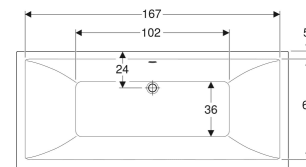

Wanna prostokątna Geberit Selnova Square, Duo, z nogami

PRZEZNACZENIE

- Do montażu w połączeniu z nogami montażowymi lub wspornikami wanny

CHARAKTERYSTYKA

- Prostokątny
- Przeznaczona dla dwóch osób
- Odpływ na środku
- Otwór odpływowy \varnothing 52 mm

DANE TECHNICZNE

Materiał Akryl sanitarny

ZAKRES DOSTAWY

- Wanna
- Zestaw nóg

AKCESORIA

- Zestaw odpływowo-przelewowy Geberit PushControl, d52, z zestawem wykończeniowym

- Zestaw odpływowo-przelewowy Geberit, d52, długość 26 cm, z zestawem wykończeniowym
- Zestaw odpływowo-przelewowy do baterii podtynkowej Geberit, d52, długość 26 cm
- Zestaw odpływowo-przelewowy do baterii podtynkowej Geberit, d52, długość 26 cm, z zestawem wykończeniowym
- Taśma izolacyjna Geberit
- Zestaw trawersów i wsporników dystansowych Geberit
- Zestaw do polerowania akrylu Geberit

Nr art.	Kolor / powierzchnia	L cm	L1 cm	L2 cm	B cm	B1 cm	B2 cm	B3 cm	H cm	Całkowita pojemność	Z otworem przelewowym
554.387.01.1	Biały / Błyszcząca	180	167	102	80	65	36	24	42	219	Tak