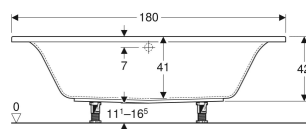

Wanna prostokątna Geberit Selnova Square, Duo, z nogami

PRZEZNACZENIE

- Do montażu w połączeniu z nogami montażowymi lub wspornikami wanny

CHARAKTERYSTYKA

- Prostokątny
- Przeznaczona dla dwóch osób
- Odpływ na środku
- Otwór odpływowy \varnothing 52 mm

DANE TECHNICZNE

Materiał Akryl sanitarny

ZAKRES DOSTAWY

- Wanna
- Zestaw nóg

AKCESORIA

- Zestaw odpływowo-przelewowy Geberit PushControl, d52, z zestawem wykończeniowym

- Zestaw odpływowo-przelewowy Geberit, d52, długość 26 cm, z zestawem wykończeniowym
- Zestaw odpływowo-przelewowy do baterii podtynkowej Geberit, d52, długość 26 cm
- Zestaw odpływowo-przelewowy do baterii podtynkowej Geberit, d52, długość 26 cm, z zestawem wykończeniowym
- Taśma izolacyjna Geberit
- Zestaw trawersów i wsporników dystansowych Geberit
- Zestaw do polerowania akrylu Geberit

Nr art.	Kolor / powierzchnia	L cm	L1 cm	L2 cm	B cm	B1 cm	B2 cm	B3 cm	H cm	Całkowita pojemność	Z otworem przelewowym
554.387.01.1	Biały / Błyszcząca	180	167	102	80	65	36	24	42	219	Tak