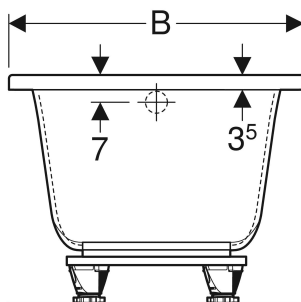

# Wanna prostokątna Geberit Selnova Square, z nogami

Ilustracja przykładowa

## CHARAKTERYSTYKA

- Prostokątny
- Odpływ z boku
- Otwór odpływowy  $\varnothing$  52 mm

Nr art.	Kolor / Powierzchnia	L cm	L1 cm	L2 cm	B cm	B1 cm	B2 cm	H cm	Całkowita pojemność l	Z otworem przelewowym
554.382.01.1	Biały / Błyszczący	160	145.4	96.5	70	59.5	36	42	178	Tak
554.384.01.1	Biały / Błyszczący	170	155.4	106.5	70	59.5	36	42	193	Tak
554.385.01.1	Biały / Błyszczący	170	156	98	75	64.4	43	42	212	Tak

<i>Nr art.</i>	<i>Kolor / powierzchnia</i>	<i>L cm</i>	<i>L1 cm</i>	<i>L2 cm</i>	<i>B cm</i>	<i>B1 cm</i>	<i>B2 cm</i>	<i>H cm</i>	<i>Całkowita pojemność l</i>	<i>Z otworem przelewowym</i>
554.386.01.1	Biały / Błyszczący	180	165	108	80	69.4	47	42	242	Tak