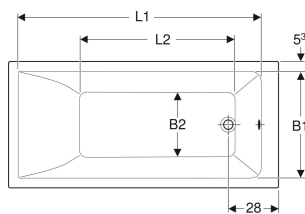

Wanna prostokątna Geberit Selnova Square, z nogami

Ilustracja przykładowa

PRZEZNACZENIE

- Do montażu w połączeniu z nogami montażowymi lub wspornikami wanny

CHARAKTERYSTYKA

- Prostokątny
- Odpływ z boku
- Otwór odpływowy $\varnothing$ 52 mm

DANE TECHNICZNE

Materiał Akryl sanitarny

ZAKRES DOSTAWY

- Wanna
- Zestaw nóg

AKCESORIA

- Zestaw odpływowo-przelewowy Geberit PushControl, d52, z zestawem wykończeniowym

- Zestaw odpływowo-przelewowy Geberit, d52, długość 26 cm, z zestawem wykończeniowym
- Zestaw odpływowo-przelewowy do baterii podtynkowej Geberit, d52, długość 26 cm
- Zestaw odpływowo-przelewowy do baterii podtynkowej Geberit, d52, długość 26 cm, z zestawem wykończeniowym
- Taśma izolacyjna Geberit
- Zestaw trawersów i wsporników dystansowych Geberit
- Zestaw do polerowania akrylu Geberit

Nr art.	Kolor / Powierzchnia	L cm	L1 cm	L2 cm	B cm	B1 cm	B2 cm	H cm	Całkowita pojemność l	Z otworem przelewowym
554.382.01.1	Biały / Błyszczący	160	145.4	96.5	70	59.5	36	42	178	Tak
554.384.01.1	Biały / Błyszczący	170	155.4	106.5	70	59.5	36	42	193	Tak
554.385.01.1	Biały / Błyszczący	170	156	98	75	64.4	43	42	212	Tak