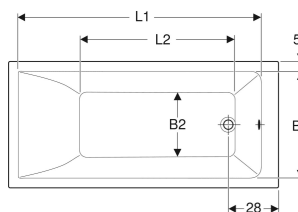

Wanna prostokątna Geberit Selnova Square, z nogami

Ilustracja przykładowa

PRZEZNACZENIE

- Do montażu w połączeniu z nogami montażowymi lub wspornikami wanny

CHARAKTERYSTYKA

- Prostokątny
- Odpływ z boku
- Otwór odpływowy $\varnothing$ 52 mm

DANE TECHNICZNE

Materiał Akryl sanitarny

ZAKRES DOSTAWY

- Wanna
- Zestaw nóg

AKCESORIA

- Zestaw odpływowo-przelewowy Geberit PushControl, d52, z zestawem wykończeniowym

- Zestaw odpływowo-przelewowy Geberit, d52, długość 26 cm, z zestawem wykończeniowym
- Zestaw odpływowo-przelewowy do baterii podtynkowej Geberit, d52, długość 26 cm
- Zestaw odpływowo-przelewowy do baterii podtynkowej Geberit, d52, długość 26 cm, z zestawem wykończeniowym
- Taśma izolacyjna Geberit
- Zestaw trawersów i wsporników dystansowych Geberit
- Zestaw do polerowania akrylu Geberit

Nr art.	Kolor / Powierzchnia	L cm	L1 cm	L2 cm	B cm	B1 cm	B2 cm	H cm	Całkowita pojemność l	Z otworem przelewowym
554.382.01.1	Biały / Błyszczący	160	145.4	96.5	70	59.5	36	42	178	Tak
554.384.01.1	Biały / Błyszczący	170	155.4	106.5	70	59.5	36	42	193	Tak
554.385.01.1	Biały / Błyszczący	170	156	98	75	64.4	43	42	212	Tak