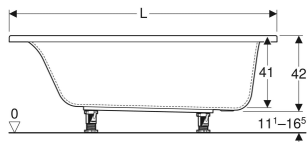

Wanna prostokątna Geberit Selnova Square, z nogami

Ilustracja przykładowa

PRZEZNACZENIE

- Do montażu w połączeniu z nogami montażowymi lub wspornikami wanny

CHARAKTERYSTYKA

- Prostokątny
- Odpływ z boku
- Otwór odpływowy $\varnothing$ 52 mm

DANE TECHNICZNE

Materiał Akryl sanitarny

ZAKRES DOSTAWY

- Wanna
- Zestaw nóg

AKCESORIA

- Zestaw odpływowo-przelewowy Geberit PushControl, d52, z zestawem wykończeniowym

- Zestaw odpływowo-przelewowy Geberit, d52, długość 26 cm, z zestawem wykończeniowym
- Zestaw odpływowo-przelewowy do baterii podtynkowej Geberit, d52, długość 26 cm
- Zestaw odpływowo-przelewowy do baterii podtynkowej Geberit, d52, długość 26 cm, z zestawem wykończeniowym
- Taśma izolacyjna Geberit
- Zestaw trawersów i wsporników dystansowych Geberit
- Zestaw do polerowania akrylu Geberit

Nr art.	Kolor / Powierzchnia	L cm	L1 cm	L2 cm	B cm	B1 cm	B2 cm	H cm	Całkowita pojemność l	Z otworem przelewowym
554.382.01.1	Biały / Błyszczący	160	145.4	96.5	70	59.5	36	42	178	Tak
554.384.01.1	Biały / Błyszczący	170	155.4	106.5	70	59.5	36	42	193	Tak
554.385.01.1	Biały / Błyszczący	170	156	98	75	64.4	43	42	212	Tak