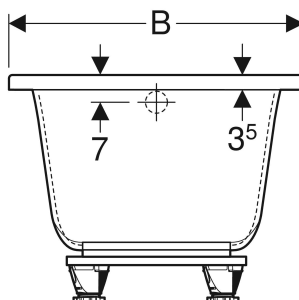

# Wanna prostokątna Geberit Selnova Square, z nogami

Ilustracja przykładowa

## CHARAKTERYSTYKA

- Prostokątny
- Odpływ z boku
- Otwór odpływowy  $\varnothing$  52 mm

Nr art.	Kolor / Powierzchnia	L cm	L1 cm	L2 cm	B cm	B1 cm	B2 cm	H cm	Całkowita pojemność l	Z otworem przelewowym
554.382.01.1	Biały / Błyszczący	160	145.4	96.5	70	59.5	36	42	178	Tak
554.384.01.1	Biały / Błyszczący	170	155.4	106.5	70	59.5	36	42	193	Tak
554.385.01.1	Biały / Błyszczący	170	156	98	75	64.4	43	42	212	Tak

<i>Nr art.</i>	<i>Kolor / powierzchnia</i>	<i>L cm</i>	<i>L1 cm</i>	<i>L2 cm</i>	<i>B cm</i>	<i>B1 cm</i>	<i>B2 cm</i>	<i>H cm</i>	<i>Całkowita pojemność l</i>	<i>Z otworem przelewowym</i>
554.386.01.1	Biały / Błyszczący	180	165	108	80	69.4	47	42	242	Tak