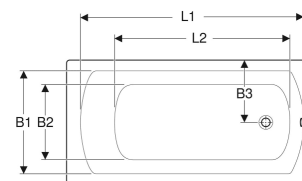

Wanna prostokątna Geberit Perfect, z nogami

Ilustracja przykładowa

PRZEZNACZENIE

- Do montażu w połączeniu z nogami montażowymi lub wspornikami wanny

CHARAKTERYSTYKA

- Prostokątny
- Odpływ z boku
- Otwór odpływowy \varnothing 52 mm

DANE TECHNICZNE

Materiał Akryl sanitarny

ZAKRES DOSTAWY

- Zestaw nóg
- Wanna

AKCESORIA

- Zestaw odpływowo-przelewowy Geberit, d52, długość 26 cm, z zestawem wykończeniowym
- Zestaw odpływowo-przelewowy Geberit PushControl, d52, z zestawem wykończeniowym
- Zestaw odpływowo-przelewowy do baterii podtynkowej Geberit, d52, długość 26 cm, z zestawem wykończeniowym
- Zagłówek Geberit uniwersalny

Nr art.	Kolor / Powierzchnia	L cm	L1 cm	L2 cm	B cm	B1 cm	B2 cm	B3 cm	H cm	Całkowita pojemność	Z otworem przelewowym
554.070.01.1	Biały / Błyszczący	140	130	100	70	60	45	35	45.5	210	Tak
554.071.01.1	Biały / Błyszczący	150	137	107.5	75	64	51	37.5	45.5	230	Tak
554.072.01.1	Biały / Błyszczący	160	147	115	75	64	51	37.5	45.5	250	Tak
554.073.01.1	Biały / Błyszczący	170	157	122.5	75	64	51	37.5	45.5	270	Tak

<i>Nr art.</i>	<i>Kolor / powierzchnia</i>	<i>L cm</i>	<i>L1 cm</i>	<i>L2 cm</i>	<i>B cm</i>	<i>B1 cm</i>	<i>B2 cm</i>	<i>B3 cm</i>	<i>H cm</i>	<i>Całkowita pojemność l</i>	<i>Z otworem przelewowym</i>
554.074.01.1	Biały / Błyszczący	180	167	130	80	70	56	40	45.5	290	Tak