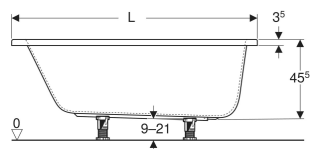

Wanna prostokątna Geberit Perfect, z nogami

Ilustracja przykładowa

PRZEZNACZENIE

- Do montażu w połączeniu z nogami montażowymi lub wspornikami wanny

CHARAKTERYSTYKA

- Prostokątny
- Odpływ z boku
- Otwór odpływowy \varnothing 52 mm

DANE TECHNICZNE

Materiał Akryl sanitarny

ZAKRES DOSTAWY

- Zestaw nóg
- Wanna

AKCESORIA

- Zestaw odpływowo-przelewowy Geberit, d52, długość 26 cm, z zestawem wykończeniowym
- Zestaw odpływowo-przelewowy Geberit PushControl, d52, z zestawem wykończeniowym
- Zestaw odpływowo-przelewowy do baterii podtynkowej Geberit, d52, długość 26 cm, z zestawem wykończeniowym
- Zagłówek Geberit uniwersalny

Nr art.	Kolor / Powierzchnia	L cm	L1 cm	L2 cm	B cm	B1 cm	B2 cm	B3 cm	H cm	Całkowita pojemność	Z otworem przelewowym
554.070.01.1	Biały / Błyszczący	140	130	100	70	60	45	35	45.5	210	Tak
554.071.01.1	Biały / Błyszczący	150	137	107.5	75	64	51	37.5	45.5	230	Tak
554.072.01.1	Biały / Błyszczący	160	147	115	75	64	51	37.5	45.5	250	Tak
554.073.01.1	Biały / Błyszczący	170	157	122.5	75	64	51	37.5	45.5	270	Tak

<i>Nr art.</i>	<i>Kolor / powierzchnia</i>	<i>L cm</i>	<i>L1 cm</i>	<i>L2 cm</i>	<i>B cm</i>	<i>B1 cm</i>	<i>B2 cm</i>	<i>B3 cm</i>	<i>H cm</i>	<i>Całkowita pojemność l</i>	<i>Z otworem przelewowym</i>
554.074.01.1	Biały / Błyszczący	180	167	130	80	70	56	40	45.5	290	Tak