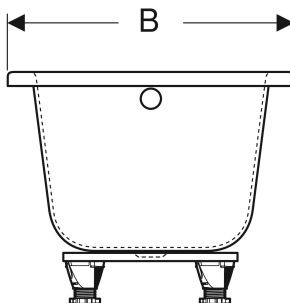

Wanna prostokątna Geberit Perfect, z nogami

Ilustracja przykładowa

PRZEZNACZENIE

- Do montażu w połączeniu z nogami montażowymi lub wspornikami wanny

CHARAKTERYSTYKA

- Prostokątny
- Odpływ z boku
- Otwór odpływowy \varnothing 52 mm

DANE TECHNICZNE

Materiał Akryl sanitarny

ZAKRES DOSTAWY

- Zestaw nóg
- Wanna

AKCESORIA

- Zestaw odpływowo-przelewowy Geberit, d52, długość 26 cm, z zestawem wykończeniowym
- Zestaw odpływowo-przelewowy Geberit PushControl, d52, z zestawem wykończeniowym
- Zestaw odpływowo-przelewowy do baterii podtynkowej Geberit, d52, długość 26 cm, z zestawem wykończeniowym
- Zagłówek Geberit uniwersalny

Nr art.	Kolor / Powierzchnia	L cm	L1 cm	L2 cm	B cm	B1 cm	B2 cm	B3 cm	H cm	Całkowita pojemność	Z otworem przelewowym
554.070.01.1	Biały / Błyszczący	140	130	100	70	60	45	35	45.5	210	Tak
554.071.01.1	Biały / Błyszczący	150	137	107.5	75	64	51	37.5	45.5	230	Tak
554.072.01.1	Biały / Błyszczący	160	147	115	75	64	51	37.5	45.5	250	Tak
554.073.01.1	Biały / Błyszczący	170	157	122.5	75	64	51	37.5	45.5	270	Tak

<i>Nr art.</i>	<i>Kolor / powierzchnia</i>	<i>L cm</i>	<i>L1 cm</i>	<i>L2 cm</i>	<i>B cm</i>	<i>B1 cm</i>	<i>B2 cm</i>	<i>B3 cm</i>	<i>H cm</i>	<i>Całkowita pojemność l</i>	<i>Z otworem przelewowym</i>
554.074.01.1	Biały / Błyszczący	180	167	130	80	70	56	40	45.5	290	Tak