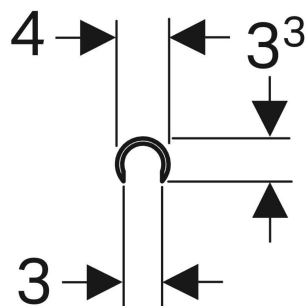

# Zabezpieczenie krawędzi umywalki Geberit Publica

## PRZEZNACZENIE

- Do zlewu Publica

## ZAKRES DOSTAWY

- Zabezpieczenie krawędzi

Nr art.

552003000