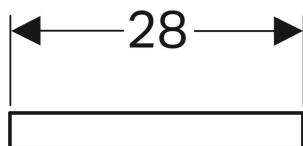

# Zabezpieczenie krawędzi umywalki Geberit Publica

## PRZEZNACZENIE

- Do zlewu Publica