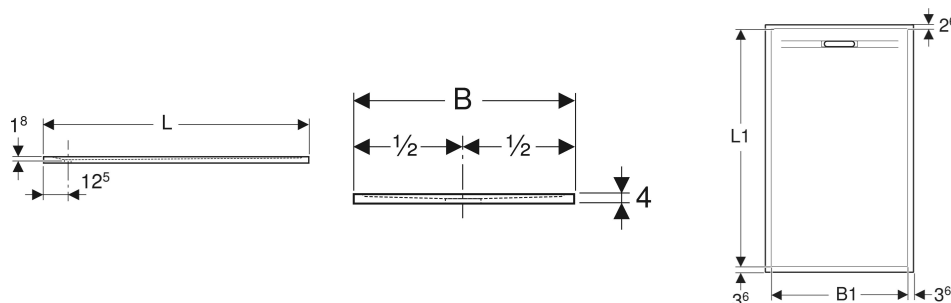

# Brodzik prostokątny Geberit Sestra

Ilustracja przykładowa

## PRZEZNACZENIE

- Do montażu wewnątrz budynków
- Do zlicowania z powierzchnią podłogi
- Do odprowadzania wody z jednej głowicy prysznicowej
- Do wysokości warstw podłogi z nogami montażowymi brodzika do poziomu gotowej podłogi 11–26 cm
- Do podwyższonego montażu do 4 cm nad gotową podłogą

<i>Nr art.</i>	<i>Kolor / powierzchnia</i>	<i>L cm</i>	<i>L1 cm</i>	<i>B cm</i>	<i>B1 cm</i>	<i>H cm</i>
<b>550.217.00.2</b>	Szary / Struktura łupka	170	163.8	70	62.8	4
<b>550.227.00.2</b>	Grafit / Struktura łupka	170	163.8	70	62.8	4
<b>550.228.00.2</b> Nowy	Biały / Struktura łupka	170	163.8	80	74.8	4
<b>550.229.00.2</b> Nowy	Biały / Struktura łupka	170	163.8	90	84.8	4
<b>550.234.00.2</b> Nowy	Szary / Struktura łupka	170	163.8	80	74.8	4
<b>550.235.00.2</b> Nowy	Szary / Struktura łupka	170	163.8	90	84.8	4
<b>550.237.00.2</b> Nowy	Grafit / Struktura łupka	170	163.8	80	74.8	4
<b>550.238.00.2</b> Nowy	Grafit / Struktura łupka	170	163.8	90	84.8	4
<b>550.233.00.2</b> Nowy	Biały / Struktura łupka	180	173.8	90	84.8	4
<b>550.236.00.2</b> Nowy	Szary / Struktura łupka	180	173.8	90	84.8	4

Nr art.	Kolor / powierzchnia	L cm	L1 cm	B cm	B1 cm	H cm
550.239.00.2 Nowy	Grafit / Struktura łupka	180	173.8	90	84.8	4

Nowy artykuł dostępny od 01.01.2025