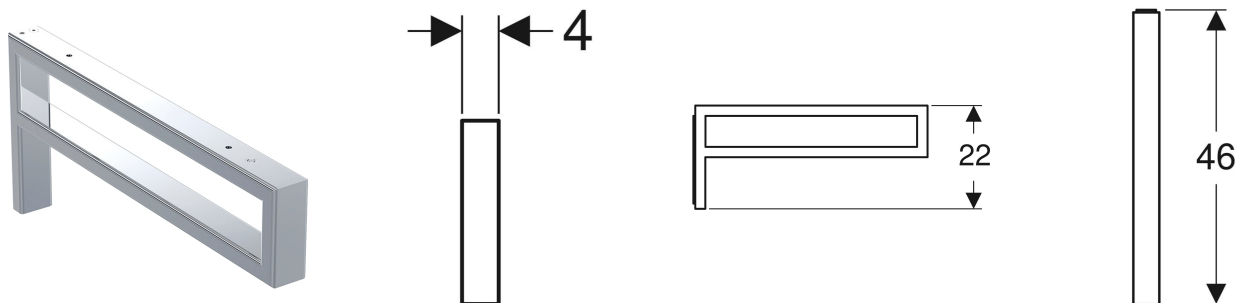

# Wspornik P do blatu pod umywalkę Geberit ONE

## ZAKRES DOSTAWY

- Wspornik P

- Elementy mocujące

Nr art.	Kolor / powierzchnia
505.700.00.1 Koniec serii	Chromowany