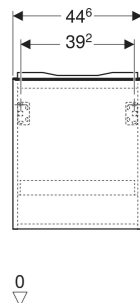

Szafka pod małą umywalkę Geberit Acanto, z szufladą

Ilustracja przykładowa

CHARAKTERYSTYKA

- Certyfikat FSC™ C134279
- Wiszący
- Z jedną szufladą
- Szuflada z mechanizmem cichego domykania
- Szuflada bez otworu na syfon
- Uchwyt do otwierania

- Wymienny uchwyt
- Wilgocioodporny
- Dostarczany wstępnie zmontowany

Maks. obciążenie szuflady

30 kg

ZAKRES DOSTAWY

- Szafka pod małą umywalkę
- Elementy mocujące

DANE TECHNICZNE

Materiał

Sprasowana trójwarstwowa
płyta wiórowa

Nr art.	Kolor / powierzchnia	B cm	Szerokość umywalki cm	H cm	T cm
503.002.01.1	Korpus i front: biały / lakierowany na wysoki połysk Uchwyt: biały / powlekany proszkowo, matowy	44.6	45	41.9	37.9
503.002.01.2	Korpus: biały / lakierowany na wysoki połysk Front: biały / szkło błyszczące Uchwyt: biały / powlekany proszkowo, matowy	44.6	45	41.9	37.9
503.002.01.3 *	Korpus i front: biały / lakierowany matowy Uchwyt: biały / powlekany proszkowo, matowy	44.6	45	41.9	37.9

<i>Nr art.</i>	<i>Kolor / powierzchnia</i>	<i>B cm</i>	<i>Szerokość umywalki cm</i>	<i>H cm</i>	<i>T cm</i>
503.002.JH.1	Korpus i front: dąb / melaminowa struktura drewna Uchwyt: lava / malowany proszkowo, matowy	44.6	45	41.9	37.9
503.002.JK.1	Korpus i front: lava / lakierowany matowy Uchwyt: lava / malowany proszkowo, matowy	44.6	45	41.9	37.9
503.002.JK.2	Korpus: lava / lakierowany matowy Front: lava / szkło błyszczące Uchwyt: lava / malowany proszkowo, matowy	44.6	45	41.9	37.9
503.002.JR.1 *	Korpus i front: orzech hickory / melaminowa struktura drewna Uchwyt: lava / malowany proszkowo, matowy	44.6	45	41.9	37.9