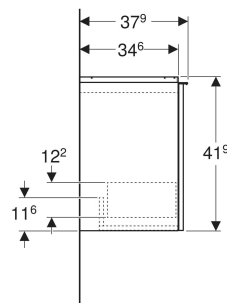

Szafka pod małą umywalkę Geberit Acanto, z szufladą

Ilustracja przykładowa

CHARAKTERYSTYKA

- Certyfikat FSC™ C134279
- Wiszący
- Z jedną szufladą
- Szuflada z mechanizmem cichego domykania
- Szuflada bez otworu na syfon
- Uchwyt do otwierania

- Wymienny uchwyt
- Wilgocioodporny
- Dostarczany wstępnie zmontowany

Maks. obciążenie szuflady

30 kg

ZAKRES DOSTAWY

- Szafka pod małą umywalkę
- Elementy mocujące

DANE TECHNICZNE

Materiał

Sprasowana trójwarstwowa
płyta wiórowa

Nr art.	Kolor / powierzchnia	B cm	Szerokość umywalki cm	H cm	T cm
503.002.01.1	Korpus i front: biały / lakierowany na wysoki połysk Uchwyt: biały / powlekany proszkowo, matowy	44.6	45	41.9	37.9
503.002.01.2	Korpus: biały / lakierowany na wysoki połysk Front: biały / szkło błyszczące Uchwyt: biały / powlekany proszkowo, matowy	44.6	45	41.9	37.9
503.002.01.3 *	Korpus i front: biały / lakierowany matowy Uchwyt: biały / powlekany proszkowo, matowy	44.6	45	41.9	37.9

<i>Nr art.</i>	<i>Kolor / powierzchnia</i>	<i>B cm</i>	<i>Szerokość umywalki cm</i>	<i>H cm</i>	<i>T cm</i>
503.002.JH.1	Korpus i front: dąb / melaminowa struktura drewna Uchwyt: lava / malowany proszkowo, matowy	44.6	45	41.9	37.9
503.002.JK.1	Korpus i front: lava / lakierowany matowy Uchwyt: lava / malowany proszkowo, matowy	44.6	45	41.9	37.9
503.002.JK.2	Korpus: lava / lakierowany matowy Front: lava / szkło błyszczące Uchwyt: lava / malowany proszkowo, matowy	44.6	45	41.9	37.9
503.002.JR.1 *	Korpus i front: orzech hickory / melaminowa struktura drewna Uchwyt: lava / malowany proszkowo, matowy	44.6	45	41.9	37.9