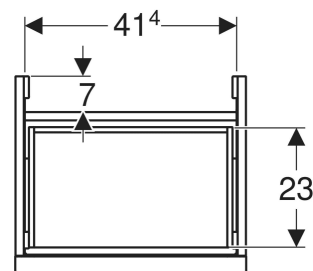

Szafka pod małą umywalkę Geberit Acanto, z szufladą

Ilustracja przykładowa

CHARAKTERYSTYKA

- Certyfikat FSC™ C134279
- Wiszący
- Z jedną szufladą
- Szuflada z mechanizmem cichego domykania
- Szuflada bez otworu na syfon
- Uchwyt do otwierania

- Wymienny uchwyt
- Wilgocioodporny
- Dostarczany wstępnie zmontowany

Maks. obciążenie szuflady

30 kg

ZAKRES DOSTAWY

- Szafka pod małą umywalkę
- Elementy mocujące

DANE TECHNICZNE

Materiał

Sprasowana trójwarstwowa
płyta wiórowa

Nr art.	Kolor / powierzchnia	B cm	Szerokość umywalki cm	H cm	T cm
503.002.01.1	Korpus i front: biały / lakierowany na wysoki połysk Uchwyt: biały / powlekany proszkowo, matowy	44.6	45	41.9	37.9
503.002.01.2	Korpus: biały / lakierowany na wysoki połysk Front: biały / szkło błyszczące Uchwyt: biały / powlekany proszkowo, matowy	44.6	45	41.9	37.9
503.002.01.3 *	Korpus i front: biały / lakierowany matowy Uchwyt: biały / powlekany proszkowo, matowy	44.6	45	41.9	37.9

<i>Nr art.</i>	<i>Kolor / powierzchnia</i>	<i>B cm</i>	<i>Szerokość umywalki cm</i>	<i>H cm</i>	<i>T cm</i>
503.002.JH.1	Korpus i front: dąb / melaminowa struktura drewna Uchwyt: lava / malowany proszkowo, matowy	44.6	45	41.9	37.9
503.002.JK.1	Korpus i front: lava / lakierowany matowy Uchwyt: lava / malowany proszkowo, matowy	44.6	45	41.9	37.9
503.002.JK.2	Korpus: lava / lakierowany matowy Front: lava / szkło błyszczące Uchwyt: lava / malowany proszkowo, matowy	44.6	45	41.9	37.9
503.002.JR.1 *	Korpus i front: orzech hickory / melaminowa struktura drewna Uchwyt: lava / malowany proszkowo, matowy	44.6	45	41.9	37.9