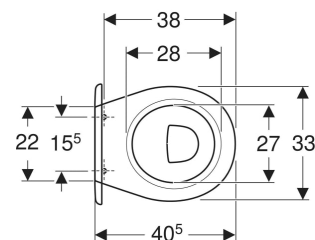

Zestaw stojącej miski WC dla dzieci Geberit Bambini, lejowa, z deską sedesową

PRZEZNACZENIE

- Dla dzieci
- Do instalacji w obiektach przeznaczonych dla dzieci
- Do spłuczek podtynkowych
- Do nisko-, półwysoko- i wysoko zawieszonych spłuczek natynkowych
- Do zaworów spłukujących

CHARAKTERYSTYKA

- Stojący
- Ceramiczna miska WC lejowa
- Z krawędzią
- Typ 1, pełna ilość 5 l, wg EN 997
- Wylot poziomy

DANE TECHNICZNE

Materiał

Ceramika sanitarna

ZAKRES DOSTAWY

- Miska ustępowa
- Deska sedesowa

ZAMAWIANE ODDZIELNIE

- Elementy mocujące

AKCESORIA

- Zestaw przyłączeniowy Geberit Bambini do WC dla dzieci

Nr art.	Kolor / powierzchnia	B cm	H cm	T cm	Odpływ	Wolne opadanie Mocowanie	Materiał zawiasów
502.983.00.1	Biały	33	36.5	40.5	Poziomy	Nie Od dołu	Stal nierdzewna