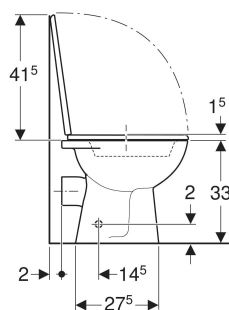

Zestaw stojącej miski WC dla dzieci Geberit Bambini, lejowa, z deską sedesową

PRZEZNACZENIE

- Dla dzieci
- Do instalacji w obiektach przeznaczonych dla dzieci
- Do spłuczek podtynkowych
- Do nisko-, półwysoko- i wysoko zawieszonych spłuczek natynkowych
- Do zaworów spłukujących

CHARAKTERYSTYKA

- Stojący
- Ceramiczna miska WC lejowa
- Z krawędzią
- Typ 1, pełna ilość 5 l, wg EN 997
- Wylot poziomy

DANE TECHNICZNE

Materiał

Ceramika sanitarna

ZAKRES DOSTAWY

- Miska ustępowa
- Deska sedesowa

ZAMAWIANE ODDZIELNIE

- Elementy mocujące

AKCESORIA

- Zestaw przyłączeniowy Geberit Bambini do WC dla dzieci

Nr art.	Kolor / powierzchnia	B cm	H cm	T cm	Odpływ	Wolne opadanie Mocowanie	Materiał zawiasów
502.983.00.1	Biały	33	36.5	40.5	Poziomy	Nie Od dołu	Stal nierdzewna