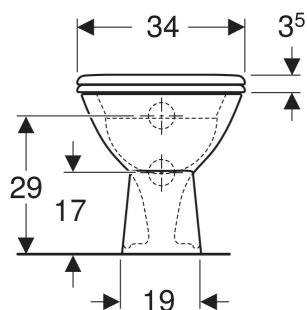

Zestaw stojącej miski WC dla dzieci Geberit Bambini, lejowa, z deską sedesową

PRZEZNACZENIE

- Dla dzieci
- Do instalacji w obiektach przeznaczonych dla dzieci
- Do spłuczek podtynkowych
- Do nisko-, półwysoko- i wysoko zawieszonych spłuczek natynkowych
- Do zaworów spłukujących

CHARAKTERYSTYKA

- Stojący
- Ceramiczna miska WC lejowa
- Z krawędzią
- Typ 1, pełna ilość 5 l, wg EN 997
- Wylot poziomy

DANE TECHNICZNE

Materiał

Ceramika sanitarna

ZAKRES DOSTAWY

- Miska ustępowa
- Deska sedesowa

ZAMAWIANE ODDZIELNIE

- Elementy mocujące

AKCESORIA

- Zestaw przyłączeniowy Geberit Bambini do WC dla dzieci

Nr art.	Kolor / powierzchnia	B cm	H cm	T cm	Odpływ	Wolne opadanie Mocowanie	Materiał zawiasów
502.983.00.1	Biały	33	36.5	40.5	Poziomy	Nie Od dołu	Stal nierdzewna