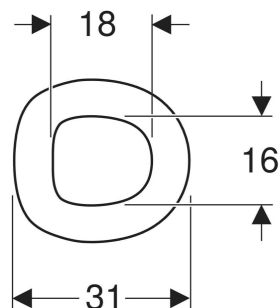

Siedzisko dla małych dzieci Geberit Bambini

Ilustracja przykładowa

PRZEZNACZENIE

- Do misek WC Rimfree dla małych dzieci

- Kształt nocnika
- Przylegająca deska toaletowa

ZAKRES DOSTAWY

- Siedzisko

CHARAKTERYSTYKA

- Przyjazna dla dzieci konstrukcja

DANE TECHNICZNE

Materiał

PUR

Nr art.	Kolor / Powierzchnia	B cm	H cm	T cm	Wolne opadanie	Mocowanie
502.972.FY.1	Karminowy RAL 3002	28.5	4.5	31	Nie	Brak
502.972.PL.1	Szary agatowy	28.5	4.5	31	Nie	Brak