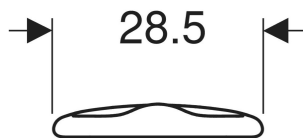

Siedzisko dla małych dzieci Geberit Bambini

Ilustracja przykładowa

PRZEZNACZENIE

- Do misek WC Rimfree dla małych dzieci

- Kształt nocnika
- Przylegająca deska toaletowa

ZAKRES DOSTAWY

- Siedzisko

CHARAKTERYSTYKA

- Przyjazna dla dzieci konstrukcja

DANE TECHNICZNE

Materiał

PUR

Nr art.	Kolor / Powierzchnia	B cm	H cm	T cm	Wolne opadanie	Mocowanie
502.972.FY.1	Karminowy RAL 3002	28.5	4.5	31	Nie	Brak
502.972.PL.1	Szary agatowy	28.5	4.5	31	Nie	Brak