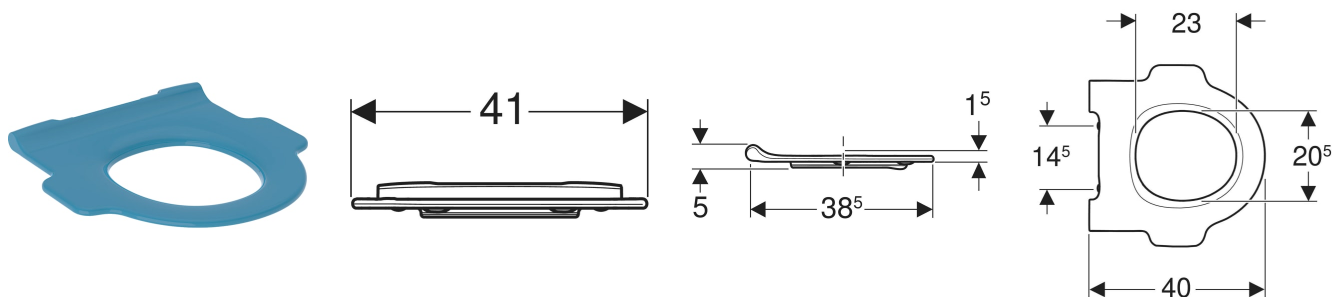

Siedzisko dla dzieci Geberit Bambini, z uchwytami

Ilustracja przykładowa

PRZEZNACZENIE

- Do misek WC Rimfree dla dzieci

CHARAKTERYSTYKA

- Przyjazna dla dzieci konstrukcja
- Z uchwytami

- Siedzisko z występnym chroniącym przed rozpryskami
- Zaokrąglone krawędzie zapobiegające obrażeniom
- Łatwe czyszczenie
- Deska sedesowa z zawiasami EasyMount

DANE TECHNICZNE

Materiał	Duroplast
Odstęp między mocowaniami	14.5 cm

ZAKRES DOSTAWY

- Siedzisko

Nr art.	Kolor / Powierzchnia	B cm	H cm	T cm	Wolne opadanie	Mocowanie
502.971.01.1	Biały	41	5	40	Nie	Od góry
502.971.79.1	Zielony	41	5	40	Nie	Od góry
502.971.FY.1	Karminowy RAL 3002	41	5	40	Nie	Od góry
502.971.SX.1	Niebieski	41	5	40	Nie	Od góry