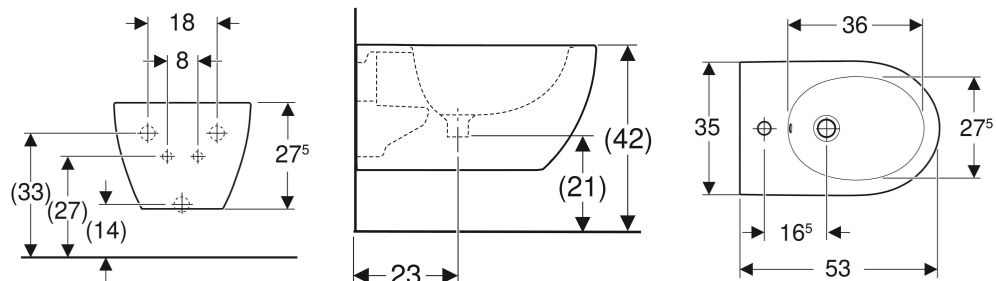

Bidet wiszący Geberit Acanto, ukryte mocowania

Ilustracja przykładowa

PRZEZNACZENIE

- Do baterii pojedynczych z elastycznymi wężykami podłączeniowymi

CHARAKTERYSTYKA

- Wiszący
- Ukryte przyłącze wody
- Łatwe mocowanie dzięki systemowi Easy Fast Fixing (typ EFF3)
- Ukryte mocowania

DANE TECHNICZNE

Materiał Ceramika sanitarna

ZAKRES DOSTAWY

- Elementy mocujące

Nr art.	Kolor / Powierzchnia	Przelew	B cm	H cm	T cm
502.825.00.1	Biały	Widoczny	35.5	27.5	53
502.825.00.8	Biały / KeraTect	Widoczny	35.5	27.5	53