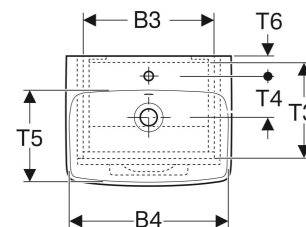

Zestaw umywalki małej Geberit Selnova Square z szafką pod umywalkę, z jednymi drzwiami

Ilustracja przykładowa

CHARAKTERYSTYKA

- Certyfikat FSC™ C134279
- Wiszący
- Z jednymi drzwiami
- Uchwyt do otwierania
- Drzwi z mechanizmem cichego domykania
- Z półką zamocowaną na stałe
- Zawias z lewej lub prawej strony
- Wilgocioodporny

- Dostarczany wstępnie zmontowany

DANE TECHNICZNE

Materiał: Ceramika sanitarna / sprasowana trójwarstwowa płyta wiórowa

ZAKRES DOSTAWY

- Umywalka mała

- Szafka pod małą umywalkę
- Elementy mocujące
- Uchwyt

AKCESORIA

- Zestaw nóg Geberit Selnova Square, wąskie
- Zestaw nóg Geberit Selnova Square
- Element gniazdka elektrycznego Geberit
- Uchwyt magnetyczny Geberit

Nr art.	Kolor / powierzchnia	Otwór na baterię	Przelew	B cm	B1 cm	B2 cm	B3 cm	B4 cm	Szerokość umywalki cm	H cm	H1 cm	H2 cm	H3 cm	T cm	T1 cm	T2 cm	T3 cm	T4 cm	T5 cm	T6 cm
502.742.00.1	Biały / Lakierowany na wysoki połysk	Na środku	Widoczny	36	32.3	25.9	29.1	32	36	65.2	9.5	15	11	28	25.3	22.4	18.9	9.5	16	5.5

Nr art.	Kolor / powierzchnia	Otwór na baterię	Przelew	B cm	B1 cm	B2 cm	B3 cm	B4 cm	Szerokość umywalki cm	H cm	H1 cm	H2 cm	H3 cm	T cm	T1 cm	T2 cm	T3 cm	T4 cm	T5 cm	T6 cm
502.749.00.1 *	Orzech włoski jasny / Melamina, struktura drewna	Na środku	Widoczny	45	38.6	32.2	35.4	40	45	64.9	9.2	16	11	35	32.1	29.2	25.7	12.5	21.5	5.5
502.750.00.1	Biały / Lakierowany na wysoki połysk	Na środku	Widoczny	50	44	37.6	40.8	44.5	50	64.9	9.2	17	12	42	38.2	35.3	31.8	13.5	27.5	6.5
502.751.00.1 *	Lava / Lakierowany matowy	Na środku	Widoczny	50	44	37.6	40.8	44.5	50	64.9	9.2	17	12	42	38.2	35.3	31.8	13.5	27.5	6.5
502.752.00.1	Orzech włoski / Melamina, struktura drewna	Na środku	Widoczny	50	44	37.6	40.8	44.5	50	64.9	9.2	17	12	42	38.2	35.3	31.8	13.5	27.5	6.5
502.753.00.1 *	Orzech włoski jasny / Melamina, struktura drewna	Na środku	Widoczny	50	44	37.6	40.8	44.5	50	64.9	9.2	17	12	42	38.2	35.3	31.8	13.5	27.5	6.5