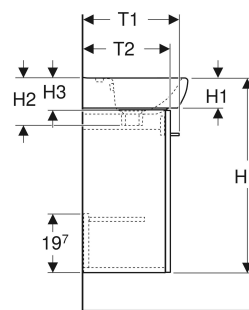

Zestaw umywalki małej Geberit Selnova Square z szafką pod umywalkę, z jednymi drzwiami

Ilustracja przykładowa

CHARAKTERYSTYKA

- Certyfikat FSC™ C134279
- Wiszący
- Z jednymi drzwiami
- Uchwyt do otwierania
- Drzwi z mechanizmem cichego domykania
- Z półką zamocowaną na stałe
- Zawias z lewej lub prawej strony
- Wilgocioodporny

- Dostarczany wstępnie zmontowany

DANE TECHNICZNE

Materiał: Ceramika sanitarna / sprasowana trójwarstwowa płyta wiórowa

ZAKRES DOSTAWY

- Umywalka mała

- Szafka pod małą umywalkę
- Elementy mocujące
- Uchwyt

AKCESORIA

- Zestaw nóg Geberit Selnova Square, wąskie
- Zestaw nóg Geberit Selnova Square
- Element gniazdka elektrycznego Geberit
- Uchwyt magnetyczny Geberit

Nr art.	Kolor / powierzchnia	Otwór na baterię	Przelew	B cm	B1 cm	B2 cm	B3 cm	B4 cm	Szerokość umywalki cm	H cm	H1 cm	H2 cm	H3 cm	T cm	T1 cm	T2 cm	T3 cm	T4 cm	T5 cm	T6 cm
502.742.00.1	Biały / Lakierowany na wysoki połysk	Na środku	Widoczny	36	32.3	25.9	29.1	32	36	65.2	9.5	15	11	28	25.3	22.4	18.9	9.5	16	5.5

Nr art.	Kolor / powierzchnia	Otwór na baterię	Przelew	B cm	B1 cm	B2 cm	B3 cm	B4 cm	Szerokość umywalki cm	H cm	H1 cm	H2 cm	H3 cm	T cm	T1 cm	T2 cm	T3 cm	T4 cm	T5 cm	T6 cm
502.749.00.1 *	Orzech włoski jasny / Melamina, struktura drewna	Na środku	Widoczny	45	38.6	32.2	35.4	40	45	64.9	9.2	16	11	35	32.1	29.2	25.7	12.5	21.5	5.5
502.750.00.1	Biały / Lakierowany na wysoki połysk	Na środku	Widoczny	50	44	37.6	40.8	44.5	50	64.9	9.2	17	12	42	38.2	35.3	31.8	13.5	27.5	6.5
502.751.00.1 *	Lava / Lakierowany matowy	Na środku	Widoczny	50	44	37.6	40.8	44.5	50	64.9	9.2	17	12	42	38.2	35.3	31.8	13.5	27.5	6.5
502.752.00.1	Orzech włoski / Melamina, struktura drewna	Na środku	Widoczny	50	44	37.6	40.8	44.5	50	64.9	9.2	17	12	42	38.2	35.3	31.8	13.5	27.5	6.5
502.753.00.1 *	Orzech włoski jasny / Melamina, struktura drewna	Na środku	Widoczny	50	44	37.6	40.8	44.5	50	64.9	9.2	17	12	42	38.2	35.3	31.8	13.5	27.5	6.5