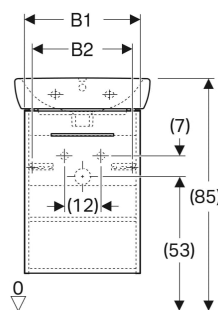

Zestaw umywalki małej Geberit Selnova Square z szafką pod umywalkę, z jednymi drzwiami

Ilustracja przykładowa

CHARAKTERYSTYKA

- Certyfikat FSC™ C134279
- Wiszący
- Z jednymi drzwiami
- Uchwyt do otwierania
- Drzwi z mechanizmem cichego domykania
- Z półką zamocowaną na stałe
- Zawias z lewej lub prawej strony
- Wilgocioodporny

- Dostarczany wstępnie zmontowany

DANE TECHNICZNE

Materiał: Ceramika sanitarna / sprasowana trójwarstwowa płyta wiórowa

ZAKRES DOSTAWY

- Umywalka mała

- Szafka pod małą umywalkę
- Elementy mocujące
- Uchwyt

AKCESORIA

- Zestaw nóg Geberit Selnova Square, wąskie
- Zestaw nóg Geberit Selnova Square
- Element gniazdka elektrycznego Geberit
- Uchwyt magnetyczny Geberit

Nr art.	Kolor / powierzchnia	Otwór na baterię	Przelew	B cm	B1 cm	B2 cm	B3 cm	B4 cm	Szerokość umywalki cm	H cm	H1 cm	H2 cm	H3 cm	T cm	T1 cm	T2 cm	T3 cm	T4 cm	T5 cm	T6 cm
502.742.00.1	Biały / Lakierowany na wysoki połysk	Na środku	Widoczny	36	32.3	25.9	29.1	32	36	65.2	9.5	15	11	28	25.3	22.4	18.9	9.5	16	5.5

Nr art.	Kolor / powierzchnia	Otwór na baterię	Przelew	B cm	B1 cm	B2 cm	B3 cm	B4 cm	Szerokość umywalki cm	H cm	H1 cm	H2 cm	H3 cm	T cm	T1 cm	T2 cm	T3 cm	T4 cm	T5 cm	T6 cm
502.749.00.1 *	Orzech włoski jasny / Melamina, struktura drewna	Na środku	Widoczny	45	38.6	32.2	35.4	40	45	64.9	9.2	16	11	35	32.1	29.2	25.7	12.5	21.5	5.5
502.750.00.1	Biały / Lakierowany na wysoki połysk	Na środku	Widoczny	50	44	37.6	40.8	44.5	50	64.9	9.2	17	12	42	38.2	35.3	31.8	13.5	27.5	6.5
502.751.00.1 *	Lava / Lakierowany matowy	Na środku	Widoczny	50	44	37.6	40.8	44.5	50	64.9	9.2	17	12	42	38.2	35.3	31.8	13.5	27.5	6.5
502.752.00.1	Orzech włoski / Melamina, struktura drewna	Na środku	Widoczny	50	44	37.6	40.8	44.5	50	64.9	9.2	17	12	42	38.2	35.3	31.8	13.5	27.5	6.5
502.753.00.1 *	Orzech włoski jasny / Melamina, struktura drewna	Na środku	Widoczny	50	44	37.6	40.8	44.5	50	64.9	9.2	17	12	42	38.2	35.3	31.8	13.5	27.5	6.5