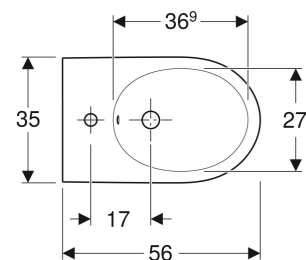

Bidet stojący Geberit iCon, przylegający do ściany, ukryte mocowania

Ilustracja przykładowa

CHARAKTERYSTYKA

- Stojący
- Przyleganie do ściany
- Ukryte przyłącze wody

- Ukryte mocowania

DANE TECHNICZNE

Materiał

Ceramika sanitarna

ZAKRES DOSTAWY

- Elementy mocujące

Nr art.	Kolor / powierzchnia	Przelew	B cm	H cm	T cm
502.384.00.1	Biały	Widoczny	35	41	56
502.384.00.8	Biały / KeraTect	Widoczny	35	41	56
502.384.JT.1	Biały / Matowy	Widoczny	35	41	56