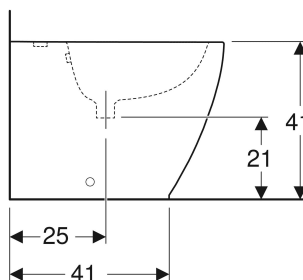

Bidet stojący Geberit iCon, przylegający do ściany, ukryte mocowania

Ilustracja przykładowa

CHARAKTERYSTYKA

- Stojący
- Przyleganie do ściany
- Ukryte przyłącze wody

- Ukryte mocowania

DANE TECHNICZNE

Materiał

Ceramika sanitarna

ZAKRES DOSTAWY

- Elementy mocujące

Nr art.	Kolor / powierzchnia	Przelew	B cm	H cm	T cm
502.384.00.1	Biały	Widoczny	35	41	56
502.384.00.8	Biały / KeraTect	Widoczny	35	41	56
502.384.JT.1	Biały / Matowy	Widoczny	35	41	56