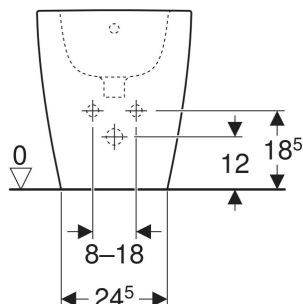

Bidet stojący Geberit iCon, przylegający do ściany, ukryte mocowania

Ilustracja przykładowa

CHARAKTERYSTYKA

- Stojący
- Przyleganie do ściany
- Ukryte przyłącze wody

- Ukryte mocowania

DANE TECHNICZNE

Materiał

Ceramika sanitarna

ZAKRES DOSTAWY

- Elementy mocujące

Nr art.	Kolor / powierzchnia	Przelew	B cm	H cm	T cm
502.384.00.1	Biały	Widoczny	35	41	56
502.384.00.8	Biały / KeraTect	Widoczny	35	41	56
502.384.JT.1	Biały / Matowy	Widoczny	35	41	56