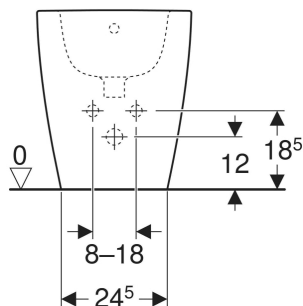

Bidet stojący Geberit iCon, przylegający do ściany, ukryte mocowania

Ilustracja przykładowa

CHARAKTERYSTYKA

- Stojący
- Przyleganie do ściany
- Ukryte przyłącze wody

- Ukryte mocowania

DANE TECHNICZNE

Materiał

Ceramika sanitarna

ZAKRES DOSTAWY

- Elementy mocujące

Nr art.	Kolor / powierzchnia	Przelew	B cm	H cm	T cm
502.384.00.1	Biały	Widoczny	35	41	56
502.384.00.8	Biały / KeraTect	Widoczny	35	41	56
502.384.JT.1	Biały / Matowy	Widoczny	35	41	56