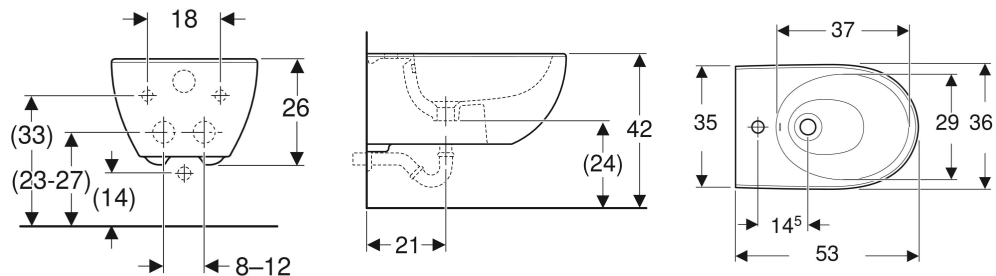

Bidet wiszący Geberit Selnova, Premium, ukryte mocowania

PRZEZNACZENIE

- Do baterii pojedynczych z elastycznymi wężykami podłączeniowymi

CHARAKTERYSTYKA

- Wiszący
- Ukryte przyłącze wody
- Łatwe mocowanie dzięki systemowi Easy Fast Fixing (typ EFF3)
- Ukryte mocowania

DANE TECHNICZNE

Materiał Ceramika sanitarna

ZAKRES DOSTAWY

- Elementy mocujące

Nr art.	Kolor / powierzchnia	Przelew	B cm	H cm	T cm
501.993.00.1	Biały	Widoczny	36	26	53