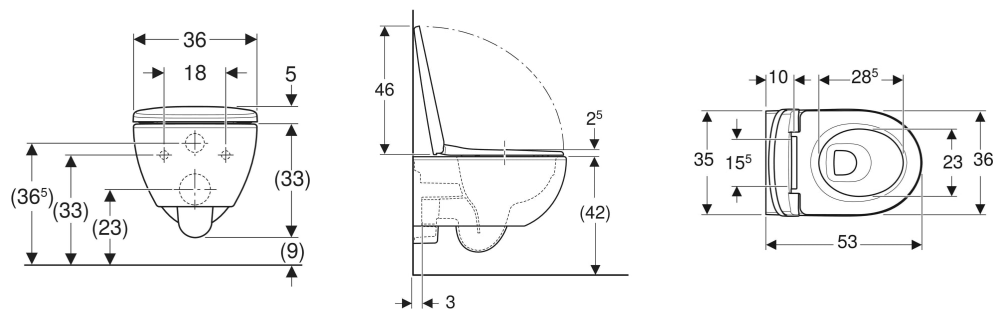

Zestaw wiszącej miski WC Geberit Selnova, Premium, lejowa, ukryte mocowania, Rimfree, z deską sedesową

Ilustracja przykładowa

PRZEZNACZENIE

- Do spłuczek podtynkowych
- Do zaworów spłukujących

CHARAKTERYSTYKA

- Wiszący
- Ceramiczna miska WC lejowa
- Bezkrędziowa miska ustępowa z techniką spłukiwania Rimfree
- Łatwe mocowanie dzięki systemowi Easy Fast Fixing (typ EFF3)
- Typ 1, pełna ilość 6 / 5 / 4 l, zgodne ze europejską normą EN 997

- Spłukuje ilością 4 l
- Deska sedesowa z duroplastu
- Pokrywa deski przykrywająca siedzisko

- Deska sedesowa
- Elementy mocujące

DANE TECHNICZNE

Materiał	Ceramika sanitarna
Odstęp między mocowaniami	18 cm
O regulowanej wysokości	Nie

INFO

- Możliwość ustawienia spłukiwania 4/2 l
- W skład zestawu 501.991.00.1 wchodzi miska 502.035.00.1 i deska sedesowa 500.337.01.1
- W skład zestawu 502.793.00.1 wchodzi miska 502.035.00.1 i deska sedesowa 500.335.01.1