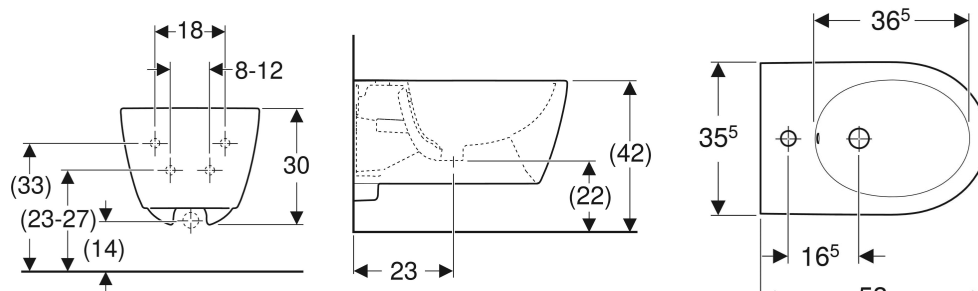

Bidet wiszący Geberit iCon, ukryte mocowania

Ilustracja przykładowa

PRZEZNACZENIE

- Do baterii pojedynczych z elastycznymi wężykami podłączeniowymi

CHARAKTERYSTYKA

- Wiszący
- Ukryte przyłącze wody
- Łatwe mocowanie dzięki systemowi Easy Fast Fixing (typ EFF3)
- Ukryte mocowania

DANE TECHNICZNE

Materiał Ceramika sanitarna

ZAKRES DOSTAWY

- Elementy mocujące

Nr art.	Kolor / Powierzchnia	Przelew	B cm	H cm	T cm
501.898.00.1	Biały	Widoczny	35.5	30	53
501.898.00.8	Biały / KeraTect	Widoczny	35.5	30	53
501.898.JT.1	Biały / Matowy	Widoczny	35.5	30	53