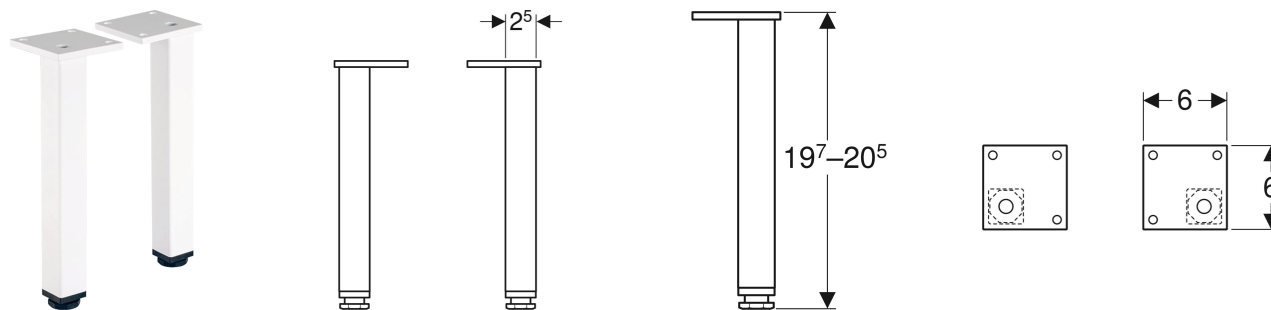

Zestaw nóg Geberit Selnova Square

DANE TECHNICZNE

Materiał Aluminium

ZAKRES DOSTAWY

• 2 szt. w zestawie

Nr art.	Kolor / Powierzchnia	H cm
501.423.01.1	Biały	19.7-20.5