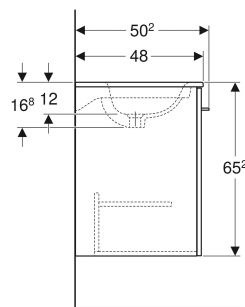

Zestaw umywalki meblowej Geberit Selnova Square, slim rim, z szafką pod umywalkę, z dwoma drzwiami

Ilustracja przykładowa

CHARAKTERYSTYKA

- Certyfikat FSC™ C134279
- Wiszący
- Cienki rant
- Z dwoma drzwiami
- Z półką zamocowaną na stałe
- Uchwyt do otwierania
- Drzwi z mechanizmem cichego domykania
- Wilgocioodporny
- Dostarczany wstępnie zmontowany

DANE TECHNICZNE

Materiał: Ceramika sanitarna / sprasowana trójwarstwowa płyta wiórowa

ZAKRES DOSTAWY

- Umywalka
- Szafka pod umywalkę meblową
- Uchwyt
- Elementy mocujące

AKCESORIA

- Zestaw nóg Geberit Selnova Square
- Zestaw nóg Geberit Selnova Square, wąskie
- Uchwyt na ręczniki Geberit do mebli łazienkowych
- Uchwyt na ręczniki Geberit do mebli łazienkowych, narożnik zaokrąglony
- Uchwyt na ręczniki Geberit do mebli łazienkowych, narożnik kwadratowy
- Element gniazdka elektrycznego Geberit
- Uchwyt magnetyczny Geberit

Nr art.	Kolor / Powierzchnia	Otwór na baterię	Przelew	B cm	B1 cm	B2 cm	B3 cm	Szerokość umywalki cm	H cm	T cm
501.256.00.1	Biały / Lakierowany na wysoki połysk	Na środku	Widoczny	80	78.8	72	74	80	65.2	50.2
501.257.00.1 *	Lava / Lakierowany matowy	Na środku	Widoczny	80	78.8	72	74	80	65.2	50.2

<i>Nr art.</i>	<i>Kolor / powierzchnia</i>	<i>Otwór na baterię</i>	<i>Przelew</i>	<i>B cm</i>	<i>B1 cm</i>	<i>B2 cm</i>	<i>B3 cm</i>	<i>Szerokość umywalki cm</i>	<i>H cm</i>	<i>T cm</i>
501.258.00.1	Orzech włoski / Melamina, struktura drewna	Na środku	Widoczny	80	78.8	72	74	80	65.2	50.2
501.259.00.1 *	Orzech włoski jasny / Melamina, struktura drewna	Na środku	Widoczny	80	78.8	72	74	80	65.2	50.2
501.260.00.1	Biały / Lakierowany na wysoki połysk	Na środku	Widoczny	100	98.8	92	94	100	65.2	50.2
501.261.00.1 *	Lava / Lakierowany matowy	Na środku	Widoczny	100	98.8	92	94	100	65.2	50.2
501.262.00.1	Orzech włoski / Melamina, struktura drewna	Na środku	Widoczny	100	98.8	92	94	100	65.2	50.2
501.263.00.1 *	Orzech włoski jasny / Melamina, struktura drewna	Na środku	Widoczny	100	98.8	92	94	100	65.2	50.2