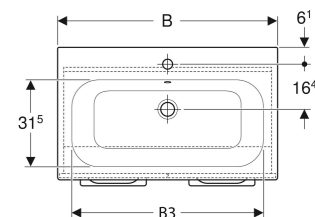

Zestaw umywalki meblowej Geberit Selnova Square, slim rim, z szafką pod umywalkę, z dwoma drzwiami

Ilustracja przykładowa

CHARAKTERYSTYKA

- Certyfikat FSC™ C134279
- Wiszący
- Cienki rant
- Z dwoma drzwiami
- Z półką zamocowaną na stałe
- Uchwyt do otwierania
- Drzwi z mechanizmem cichego domykania
- Wilgocioodporny
- Dostarczany wstępnie zmontowany

DANE TECHNICZNE

Materiał: Ceramika sanitarna / sprasowana trójwarstwowa płyta wiórowa

ZAKRES DOSTAWY

- Umywalka
- Szafka pod umywalkę meblową
- Uchwyt
- Elementy mocujące

AKCESORIA

- Zestaw nóg Geberit Selnova Square
- Zestaw nóg Geberit Selnova Square, wąskie
- Uchwyt na ręczniki Geberit do mebli łazienkowych
- Uchwyt na ręczniki Geberit do mebli łazienkowych, narożnik zaokrąglony
- Uchwyt na ręczniki Geberit do mebli łazienkowych, narożnik kwadratowy
- Element gniazdka elektrycznego Geberit
- Uchwyt magnetyczny Geberit

Nr art.	Kolor / Powierzchnia	Otwór na baterię	Przelew	B cm	B1 cm	B2 cm	B3 cm	Szerokość umywalki cm	H cm	T cm
501.256.00.1	Biały / Lakierowany na wysoki połysk	Na środku	Widoczny	80	78.8	72	74	80	65.2	50.2
501.257.00.1 *	Lava / Lakierowany matowy	Na środku	Widoczny	80	78.8	72	74	80	65.2	50.2

<i>Nr art.</i>	<i>Kolor / powierzchnia</i>	<i>Otwór na baterię</i>	<i>Przelew</i>	<i>B cm</i>	<i>B1 cm</i>	<i>B2 cm</i>	<i>B3 cm</i>	<i>Szerokość umywalki cm</i>	<i>H cm</i>	<i>T cm</i>
501.258.00.1	Orzech włoski / Melamina, struktura drewna	Na środku	Widoczny	80	78.8	72	74	80	65.2	50.2
501.259.00.1 *	Orzech włoski jasny / Melamina, struktura drewna	Na środku	Widoczny	80	78.8	72	74	80	65.2	50.2
501.260.00.1	Biały / Lakierowany na wysoki połysk	Na środku	Widoczny	100	98.8	92	94	100	65.2	50.2
501.261.00.1 *	Lava / Lakierowany matowy	Na środku	Widoczny	100	98.8	92	94	100	65.2	50.2
501.262.00.1	Orzech włoski / Melamina, struktura drewna	Na środku	Widoczny	100	98.8	92	94	100	65.2	50.2
501.263.00.1 *	Orzech włoski jasny / Melamina, struktura drewna	Na środku	Widoczny	100	98.8	92	94	100	65.2	50.2