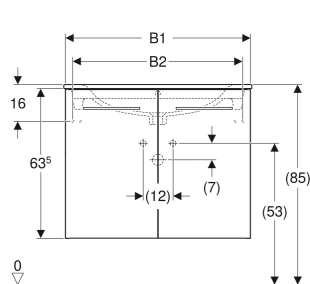

Zestaw umywalki meblowej Geberit Selnova Square, slim rim, z szafką pod umywalkę, z dwoma drzwiami

Ilustracja przykładowa

CHARAKTERYSTYKA

- Certyfikat FSC™ C134279
- Wiszący
- Cienki rant
- Z dwoma drzwiami
- Z półką zamocowaną na stałe
- Uchwyt do otwierania
- Drzwi z mechanizmem cichego domykania
- Wilgocioodporny
- Dostarczany wstępnie zmontowany

DANE TECHNICZNE

Materiał: Ceramika sanitarna / sprasowana trójwarstwowa płyta wiórowa

ZAKRES DOSTAWY

- Umywalka
- Szafka pod umywalkę meblową
- Uchwyt
- Elementy mocujące

AKCESORIA

- Zestaw nóg Geberit Selnova Square
- Zestaw nóg Geberit Selnova Square, wąskie
- Uchwyt na ręczniki Geberit do mebli łazienkowych
- Uchwyt na ręczniki Geberit do mebli łazienkowych, narożnik zaokrąglony
- Uchwyt na ręczniki Geberit do mebli łazienkowych, narożnik kwadratowy
- Element gniazdka elektrycznego Geberit
- Uchwyt magnetyczny Geberit

Nr art.	Kolor / Powierzchnia	Otwór na baterię	Przelew	B cm	B1 cm	B2 cm	B3 cm	Szerokość umywalki cm	H cm	T cm
501.256.00.1	Biały / Lakierowany na wysoki połysk	Na środku	Widoczny	80	78.8	72	74	80	65.2	50.2
501.257.00.1 *	Lava / Lakierowany matowy	Na środku	Widoczny	80	78.8	72	74	80	65.2	50.2

<i>Nr art.</i>	<i>Kolor / powierzchnia</i>	<i>Otwór na baterię</i>	<i>Przelew</i>	<i>B cm</i>	<i>B1 cm</i>	<i>B2 cm</i>	<i>B3 cm</i>	<i>Szerokość umywalki cm</i>	<i>H cm</i>	<i>T cm</i>
501.258.00.1	Orzech włoski / Melamina, struktura drewna	Na środku	Widoczny	80	78.8	72	74	80	65.2	50.2
501.259.00.1 *	Orzech włoski jasny / Melamina, struktura drewna	Na środku	Widoczny	80	78.8	72	74	80	65.2	50.2
501.260.00.1	Biały / Lakierowany na wysoki połysk	Na środku	Widoczny	100	98.8	92	94	100	65.2	50.2
501.261.00.1 *	Lava / Lakierowany matowy	Na środku	Widoczny	100	98.8	92	94	100	65.2	50.2
501.262.00.1	Orzech włoski / Melamina, struktura drewna	Na środku	Widoczny	100	98.8	92	94	100	65.2	50.2
501.263.00.1 *	Orzech włoski jasny / Melamina, struktura drewna	Na środku	Widoczny	100	98.8	92	94	100	65.2	50.2