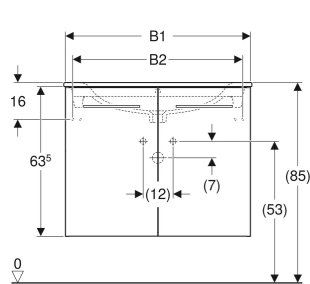

# Zestaw umywalki meblowej Geberit Selnova Square, slim rim, z szafką pod umywalkę, z dwoma drzwiami

Ilustracja przykładowa

## CHARAKTERYSTYKA

- Certyfikat FSC™ C134279
- Wiszący
- Cienki rant
- Z dwoma drzwiami
- Z półką zamocowaną na stałe
- Uchwyt do otwierania
- Drzwi z mechanizmem cichego domykania
- Wilgocioodporny
- Dostarczany wstępnie zmontowany

Nr art.	Kolor / Powierzchnia	Otwór na baterię	Przelew	B cm	B1 cm	B2 cm	B3 cm	Szerokość umywalki cm	H cm	T cm
501.256.00.1	Biały / Lakierowany na wysoki połysk	Na środku	Widoczny	80	78.8	72	74	80	65.2	50.2
501.257.00.1 *	Lava / Lakierowany matowy	Na środku	Widoczny	80	78.8	72	74	80	65.2	50.2

<i>Nr art.</i>	<i>Kolor / powierzchnia</i>	<i>Otwór na baterię</i>	<i>Przelew</i>	<i>B cm</i>	<i>B1 cm</i>	<i>B2 cm</i>	<i>B3 cm</i>	<i>Szerokość umywalki cm</i>	<i>H cm</i>	<i>T cm</i>
<b>501.258.00.1</b>	Orzech włoski / Melamina, struktura drewna	Na środku	Widoczny	80	78.8	72	74	80	65.2	50.2
<b>501.259.00.1</b> *	Orzech włoski jasny / Melamina, struktura drewna	Na środku	Widoczny	80	78.8	72	74	80	65.2	50.2
<b>501.260.00.1</b>	Biały / Lakierowany na wysoki połysk	Na środku	Widoczny	100	98.8	92	94	100	65.2	50.2
<b>501.261.00.1</b> *	Lava / Lakierowany matowy	Na środku	Widoczny	100	98.8	92	94	100	65.2	50.2
<b>501.262.00.1</b>	Orzech włoski / Melamina, struktura drewna	Na środku	Widoczny	100	98.8	92	94	100	65.2	50.2
<b>501.263.00.1</b> *	Orzech włoski jasny / Melamina, struktura drewna	Na środku	Widoczny	100	98.8	92	94	100	65.2	50.2