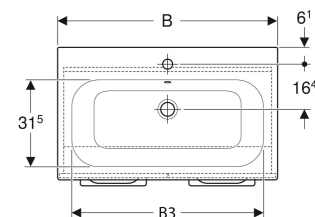

# Zestaw umywalki meblowej Geberit Selnova Square, slim rim, z szafką pod umywalkę, z dwoma drzwiami

Ilustracja przykładowa

## CHARAKTERYSTYKA

- Certyfikat FSC™ C134279
- Wiszący
- Cienki rant
- Z dwoma drzwiami
- Z półką zamocowaną na stałe
- Uchwyt do otwierania
- Drzwi z mechanizmem cichego domykania
- Wilgocioodporny
- Dostarczany wstępnie zmontowany

Nr art.	Kolor / Powierzchnia	Otwór na baterię	Przelew	B cm	B1 cm	B2 cm	B3 cm	Szerokość umywalki cm	H cm	T cm
501.256.00.1	Biały / Lakierowany na wysoki połysk	Na środku	Widoczny	80	78.8	72	74	80	65.2	50.2
501.257.00.1 *	Lava / Lakierowany matowy	Na środku	Widoczny	80	78.8	72	74	80	65.2	50.2

<i>Nr art.</i>	<i>Kolor / powierzchnia</i>	<i>Otwór na baterię</i>	<i>Przelew</i>	<i>B cm</i>	<i>B1 cm</i>	<i>B2 cm</i>	<i>B3 cm</i>	<i>Szerokość umywalki cm</i>	<i>H cm</i>	<i>T cm</i>
<b>501.258.00.1</b>	Orzech włoski / Melamina, struktura drewna	Na środku	Widoczny	80	78.8	72	74	80	65.2	50.2
<b>501.259.00.1</b> *	Orzech włoski jasny / Melamina, struktura drewna	Na środku	Widoczny	80	78.8	72	74	80	65.2	50.2
<b>501.260.00.1</b>	Biały / Lakierowany na wysoki połysk	Na środku	Widoczny	100	98.8	92	94	100	65.2	50.2
<b>501.261.00.1</b> *	Lava / Lakierowany matowy	Na środku	Widoczny	100	98.8	92	94	100	65.2	50.2
<b>501.262.00.1</b>	Orzech włoski / Melamina, struktura drewna	Na środku	Widoczny	100	98.8	92	94	100	65.2	50.2
<b>501.263.00.1</b> *	Orzech włoski jasny / Melamina, struktura drewna	Na środku	Widoczny	100	98.8	92	94	100	65.2	50.2