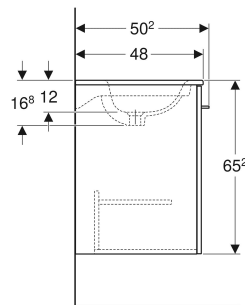

# Zestaw umywalki meblowej Geberit Selnova Square, slim rim, z szafką pod umywalkę, z dwoma drzwiami

Ilustracja przykładowa

## DANE TECHNICZNE

Materiał: Ceramika sanitarna / sprasowana trójwarstwowa płyta wiórowa

Nr art.	Kolor / Powierzchnia	Otwór na baterię	Przelew	B cm	B1 cm	B2 cm	B3 cm	Szerokość umywalki cm	H cm	T cm
501.256.00.1	Biały / Lakierowany na wysoki połysk	Na środku	Widoczny	80	78.8	72	74	80	65.2	50.2
501.257.00.1 *	Lava / Lakierowany matowy	Na środku	Widoczny	80	78.8	72	74	80	65.2	50.2

<i>Nr art.</i>	<i>Kolor / powierzchnia</i>	<i>Otwór na baterię</i>	<i>Przelew</i>	<i>B cm</i>	<i>B1 cm</i>	<i>B2 cm</i>	<i>B3 cm</i>	<i>Szerokość umywalki cm</i>	<i>H cm</i>	<i>T cm</i>
<b>501.258.00.1</b>	Orzech włoski / Melamina, struktura drewna	Na środku	Widoczny	80	78.8	72	74	80	65.2	50.2
<b>501.259.00.1</b> *	Orzech włoski jasny / Melamina, struktura drewna	Na środku	Widoczny	80	78.8	72	74	80	65.2	50.2
<b>501.260.00.1</b>	Biały / Lakierowany na wysoki połysk	Na środku	Widoczny	100	98.8	92	94	100	65.2	50.2
<b>501.261.00.1</b> *	Lava / Lakierowany matowy	Na środku	Widoczny	100	98.8	92	94	100	65.2	50.2
<b>501.262.00.1</b>	Orzech włoski / Melamina, struktura drewna	Na środku	Widoczny	100	98.8	92	94	100	65.2	50.2
<b>501.263.00.1</b> *	Orzech włoski jasny / Melamina, struktura drewna	Na środku	Widoczny	100	98.8	92	94	100	65.2	50.2