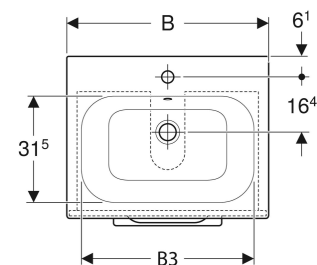

# Zestaw umywalki meblowej Geberit Selnova Square, slim rim, z szafką pod umywalkę, z dwoma szufladami

Ilustracja przykładowa

<i>Nr art.</i>	<i>Kolor / powierzchnia</i>	<i>Otwór na baterię</i>	<i>Przelew</i>	<i>B cm</i>	<i>B1 cm</i>	<i>B2 cm</i>	<i>B3 cm</i>	<i>Szerokość umywalki cm</i>	<i>H cm</i>	<i>T cm</i>
<b>501.246.00.1</b>	Orzech włoski / Melamina, struktura drewna	Na środku	Widoczny	100	98.8	92	94	100	65.2	50.2
<b>501.247.00.1</b> *	Orzech włoski jasny / Melamina, struktura drewna	Na środku	Widoczny	100	98.8	92	94	100	65.2	50.2