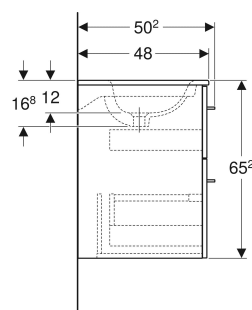

# Zestaw umywalki meblowej Geberit Selnova Square, slim rim, z szafką pod umywalkę, z dwoma szufladami

Ilustracja przykładowa

Nr art.	Kolor / Powierzchnia	Otwór na baterię	Przelew	B cm	B1 cm	B2 cm	B3 cm	Szerokość umywalki cm	H cm	T cm
501.232.00.1	Biały / Lakierowany na wysoki połysk	Na środku	Widoczny	55	53.8	47	49	55	65.2	50.2

<i>Nr art.</i>	<i>Kolor / powierzchnia</i>	<i>Otwór na baterię</i>	<i>Przelew</i>	<i>B cm</i>	<i>B1 cm</i>	<i>B2 cm</i>	<i>B3 cm</i>	<i>Szerokość umywalki cm</i>	<i>H cm</i>	<i>T cm</i>
<b>501.246.00.1</b>	Orzech włoski / Melamina, struktura drewna	Na środku	Widoczny	100	98.8	92	94	100	65.2	50.2
<b>501.247.00.1</b> *	Orzech włoski jasny / Melamina, struktura drewna	Na środku	Widoczny	100	98.8	92	94	100	65.2	50.2