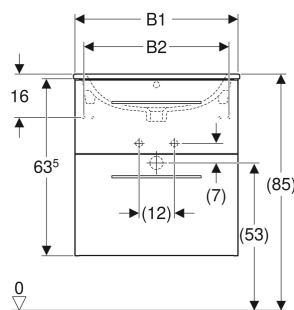

# Zestaw umywalki meblowej Geberit Selnova Square, slim rim, z szafką pod umywalkę, z dwoma szufladami

Ilustracja przykładowa

Nr art.	Kolor / Powierzchnia	Otwór na baterię	Przelew	B cm	B1 cm	B2 cm	B3 cm	Szerokość umywalki cm	H cm	T cm
501.232.00.1	Biały / Lakierowany na wysoki połysk	Na środku	Widoczny	55	53.8	47	49	55	65.2	50.2

<i>Nr art.</i>	<i>Kolor / powierzchnia</i>	<i>Otwór na baterię</i>	<i>Przelew</i>	<i>B cm</i>	<i>B1 cm</i>	<i>B2 cm</i>	<i>B3 cm</i>	<i>Szerokość umywalki cm</i>	<i>H cm</i>	<i>T cm</i>
<b>501.246.00.1</b>	Orzech włoski / Melamina, struktura drewna	Na środku	Widoczny	100	98.8	92	94	100	65.2	50.2
<b>501.247.00.1</b> *	Orzech włoski jasny / Melamina, struktura drewna	Na środku	Widoczny	100	98.8	92	94	100	65.2	50.2