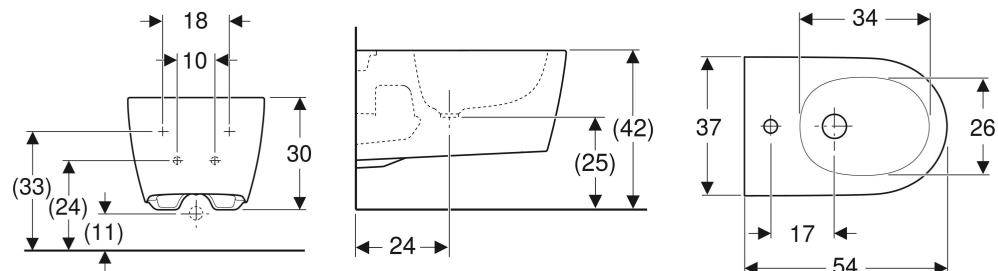

Bidet wiszący Geberit ONE, ukryte mocowania

Ilustracja przykładowa

PRZEZNACZENIE

- Do baterii pojedynczych z elastycznymi wężykami podłączeniowymi

CHARAKTERYSTYKA

- Wiszący
- O regulowanej wysokości, górna krawędź miski ustępowej 41–45 cm

- Łatwe mocowanie dzięki systemowi Easy Fast Fixing (typ EFF3)
- Ukryte przyłącze wody
- Łatwe mocowanie za pomocą wbudowanej przekładni do zoptymalizowanego przenoszenia siły
- Ukryte mocowania
- Slim

DANE TECHNICZNE

Materiał Ceramika sanitarna

ZAKRES DOSTAWY

- Elementy mocujące
- Zestaw do izolacji akustycznej
- Zestaw przyłączeniowy z zestawem odpływowo-przelewowym do umywalki Clou

Nr art.	Kolor / powierzchnia	Przelew	B cm	H cm	T cm
500.690.01.1	Biały / KeraTect	Niewidoczny	37	30	54
500.690.JT.1	Biały / Matowy	Niewidoczny	37	30	54