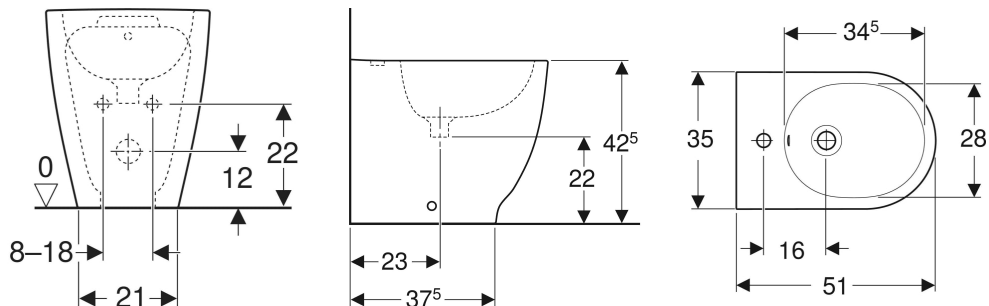

# Bidet stojący Geberit Acanto, przylegający do ściany, ukryte mocowania

Ilustracja przykładowa

## CHARAKTERYSTYKA

- Stojący
- Przyleganie do ściany
- Ukryte przyłącze wody
- Krótka

- Ukryte mocowania

## ZAKRES DOSTAWY

- Elementy mocujące

Nr art.	Kolor / powierzchnia	Przelew	B cm	H cm	T cm
500.603.01.2	Biały	Widoczny	35	42.5	51
500.603.01.8	Biały / KeraTect	Widoczny	35	42.5	51