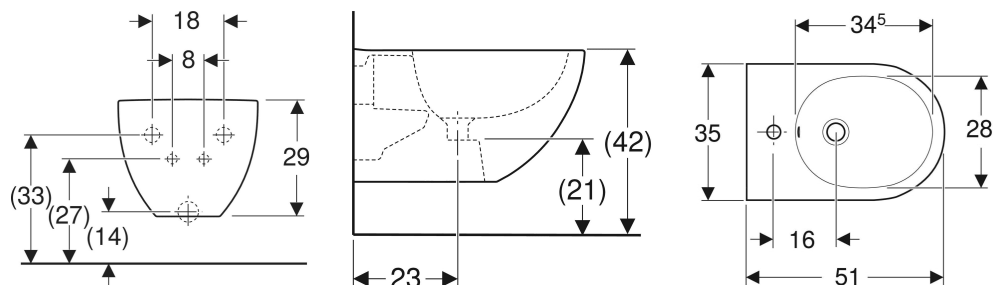

# Bidet wiszący Geberit Acanto, ukryte mocowania

Ilustracja przykładowa

## PRZEZNACZENIE

- Do baterii pojedynczych z elastycznymi wężykami podłączeniowymi

## CHARAKTERYSTYKA

- Wiszący
- Ukryte przyłącze wody
- Łatwe mocowanie dzięki systemowi Easy Fast Fixing (typ EFF3)
- Ukryte mocowania

## ZAKRES DOSTAWY

- Elementy mocujące

| Nr art.      | Kolor / Powierzchnia | Przelew  | B cm | H cm | T cm |
|--------------|----------------------|----------|------|------|------|
| 500.601.01.2 | Biały                | Widoczny | 35   | 29   | 51   |
| 500.601.01.8 | Biały / KeraTect     | Widoczny | 35   | 29   | 51   |