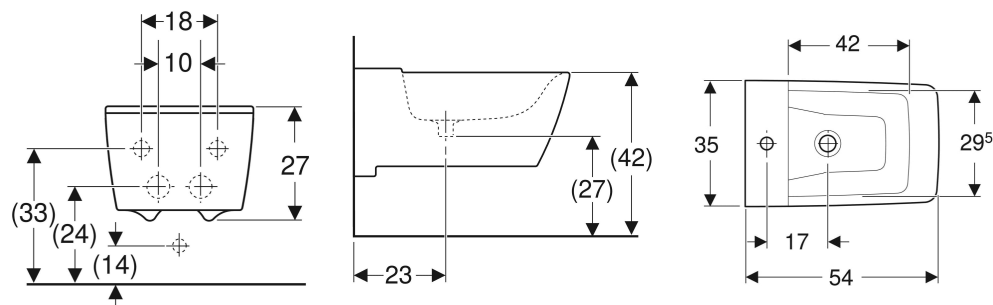

Bidet wiszący Geberit Xeno², ukryte mocowania

■ GEBERIT

PRZEZNACZENIE

- Do baterii pojedynczych z elastycznymi wężykami podłączeniowymi

CHARAKTERYSTYKA

- Wiszący
- Ukryte przyłącze wody
- Łatwe mocowanie dzięki systemowi Easy Fast Fixing (typ EFF3)

- Nadaje się do zestawu odpływowo-przelewowego do umywalki Clou
- Ukryte mocowania

DANE TECHNICZNE

Materiał Ceramika sanitarna

ZAKRES DOSTAWY

- Elementy mocujące

AKCESORIA

- Zestaw odpływowo-przelewowy do umywalki Geberit Clou, uruchamiany za pomocą dźwigni
- Pokrywa odpływu Geberit do zaworu zestawu odpływowego ze swobodnym przepływem
- Zawór zestawu odpływowego Geberit ze swobodnym przepływem i pokrywą odpływu
- Zawór zestawu odpływowego Geberit ze swobodnym przepływem, kratka

Nr art.	Kolor / Powierzchnia	Przelew	B cm	H cm	T cm
500.501.01.1	Biały / KeraTect	Bez	35	23.5	54