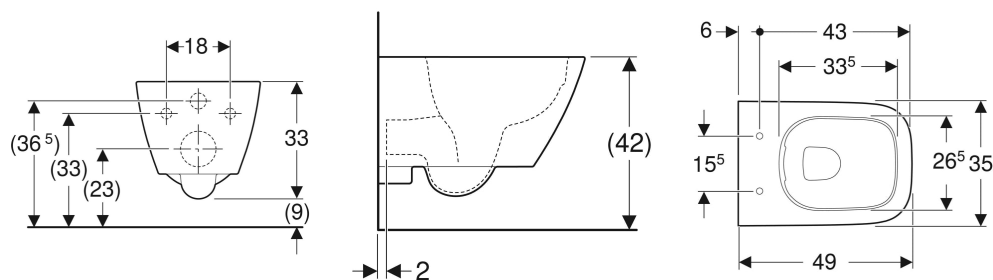

# Wisząca miska WC Geberit Smyle Square, lejowa, krótka, ukryte mocowania, Rimfree

Ilustracja przykładowa

## PRZEZNACZENIE

- Do spłuczek podtynkowych
- Do zaworów spłukujących
- Do montażu w małych łazienkach i w łazienkach gościnnych

## CHARAKTERYSTYKA

- Wiszący
- Ceramiczna miska WC lejowa
- Bezkrędziowa miska ustępowa z techniką spłukiwania Rimfree

- Łatwe mocowanie dzięki systemowi Easy Fast Fixing (typ EFF3)
- Typ 1, pełna ilość 6 / 5 / 4 l, zgodne ze europejską normą EN 997
- Spłukuje ilością 4 l
- Ukryte mocowania
- Krótka

## DANE TECHNICZNE

Materiał	Ceramika sanitarna
Odstęp między mocowaniami	18 cm