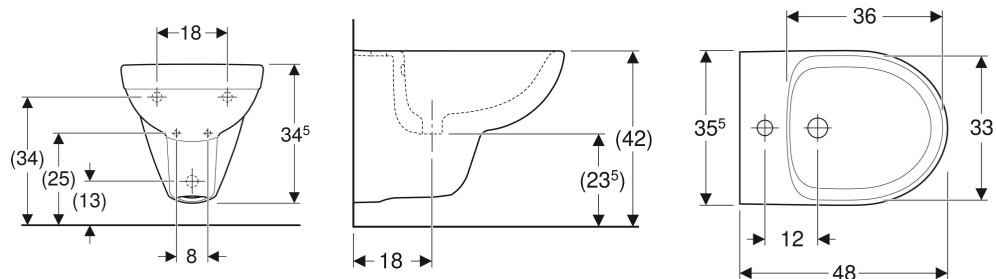

Bidet wiszący Geberit Selnova Compact, krótki

PRZEZNACZENIE

- Do baterii pojedynczych z elastycznymi wężykami podłączeniowymi

CHARAKTERYSTYKA

- Wiszący
- Ukryte przyłącze wody
- Krótka

DANE TECHNICZNE

Materiał Ceramika sanitarna

Nr art.	Kolor / Powierzchnia	Przelew	B cm	H cm	T cm
500.368.01.7	Biały	Widoczny	35.5	34.5	48