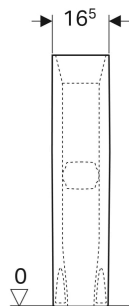

Postument Geberit Selnova Square

DANE TECHNICZNE

Materiał Ceramika sanitarna

ZAKRES DOSTAWY

- Postument stojący

Nr art.	Kolor / Powierzchnia	B cm	H cm	T cm
500.342.01.7	Biały	16.5	72	15