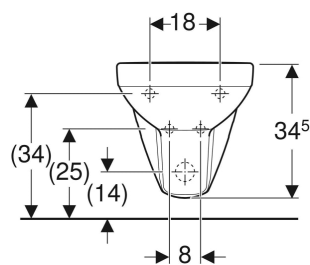

Bidet wiszący Geberit Selnova Square

CHARAKTERYSTYKA

- Wiszący

DANE TECHNICZNE

Materiał

Ceramika sanitarna

Nr art.	Kolor / powierzchnia	Przelew	B cm	H cm	T cm
500.271.01.5	Biały	Widoczny	35	35.5	53