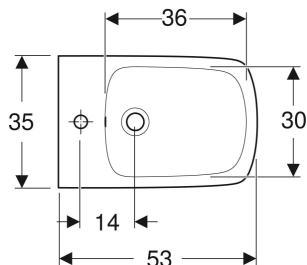

Bidet wiszący Geberit Selnova Square

CHARAKTERYSTYKA

- Wiszący

DANE TECHNICZNE

Materiał

Ceramika sanitarna

Nr art.	Kolor / powierzchnia	Przelew	B cm	H cm	T cm
500.271.01.5	Biały	Widoczny	35	35.5	53