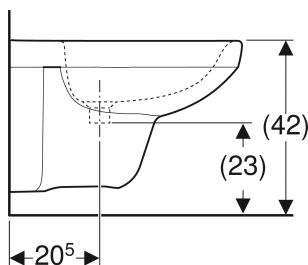

Bidet wiszący Geberit Selnova Square

CHARAKTERYSTYKA

- Wiszący

DANE TECHNICZNE

Materiał

Ceramika sanitarna

Nr art.	Kolor / powierzchnia	Przelew	B cm	H cm	T cm
500.271.01.5	Biały	Widoczny	35	35.5	53