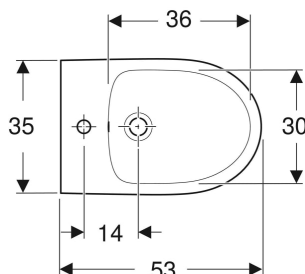

Bidet wiszący Geberit Selnova

CHARAKTERYSTYKA

- Wiszący

- Ukryte przyłącze wody

DANE TECHNICZNE

Materiał

Ceramika sanitarna

Nr art.	Kolor / Powierzchnia	Przelew	B cm	H cm	T cm
500.264.01.7	Biały	Widoczny	35	34.5	53