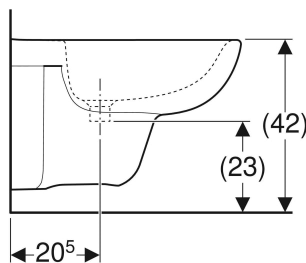

Bidet wiszący Geberit Selnova

CHARAKTERYSTYKA

- Wiszący

- Ukryte przyłącze wody

DANE TECHNICZNE

Materiał

Ceramika sanitarna

Nr art.	Kolor / Powierzchnia	Przelew	B cm	H cm	T cm
500.264.01.7	Biały	Widoczny	35	34.5	53