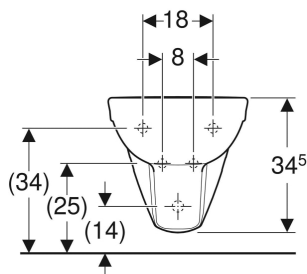

Bidet wiszący Geberit Selnova

CHARAKTERYSTYKA

- Wiszący

- Ukryte przyłącze wody

DANE TECHNICZNE

Materiał

Ceramika sanitarna

Nr art.	Kolor / Powierzchnia	Przelew	B cm	H cm	T cm
500.264.01.7	Biały	Widoczny	35	34.5	53