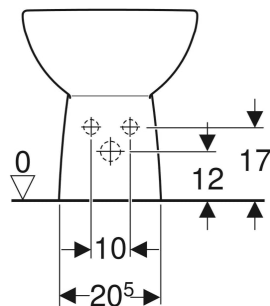

Bidet stojący Geberit Selnova, wolnostojący

CHARAKTERYSTYKA

- Stojący

- Wolnostojący

DANE TECHNICZNE

Materiał

Ceramika sanitarna

Nr art.	Kolor / Powierzchnia	Przelew	B cm	H cm	T cm
500.154.01.5	Biały	Widoczny	35.8	39	54