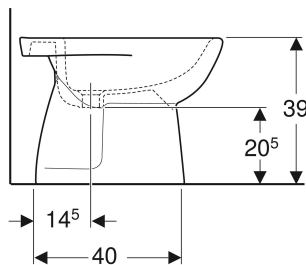

Bidet stojący Geberit Selnova, wolnostojący

CHARAKTERYSTYKA

- Stojący

- Wolnostojący

DANE TECHNICZNE

Materiał

Ceramika sanitarna

Nr art.	Kolor / Powierzchnia	Przelew	B cm	H cm	T cm
500.154.01.5	Biały	Widoczny	35.8	39	54