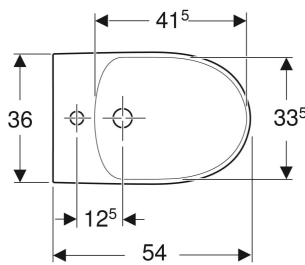

Bidet stojący Geberit Selnova, wolnostojący

CHARAKTERYSTYKA

- Stojący

- Wolnostojący

DANE TECHNICZNE

Materiał

Ceramika sanitarna

Nr art.	Kolor / Powierzchnia	Przelew	B cm	H cm	T cm
500.154.01.5	Biały	Widoczny	35.8	39	54