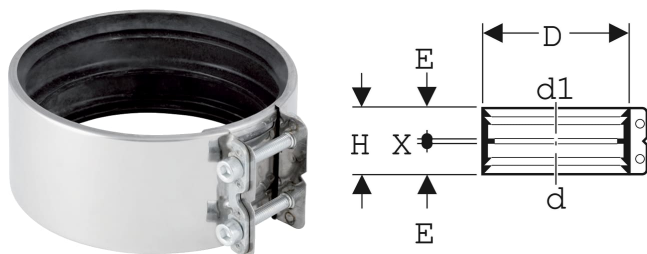

# Opaska łącząca przejściowa Geberit

Ilustracja przykładowa

## PRZEZNACZENIE

- Do kanalizacji wewnątrz konstrukcji budowlanej
- Do kanalizacji zewnętrznej
- Do łączenia rurociągów i kształtek wykonanych z tych samych lub różnych materiałów

## CHARAKTERYSTYKA

- Z uszczelką z EPDM

## DANE TECHNICZNE

Materiał Stal nierdzewna

Nr art.	DN	d1, ø mm	d1, ø mm	D cm	E cm	H cm	X cm
Ten artykuł pasuje do systemu: <b>Geberit PE</b>							
359.424.00.2	50	48-50	48-50	6.3	2.7	5.7	0.3
359.425.00.2	50	54-56	54-56	7.5	2.7	5.7	0.3
359.426.00.2	56	56	58	7.5	2.7	5.7	0.3
359.427.00.2	56	56	68	8.3	2.7	5.7	0.3