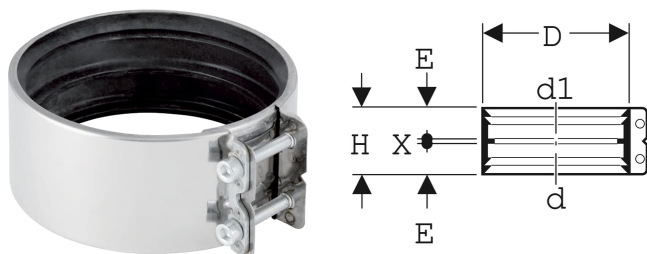

Opaska łącząca przejściowa Geberit

Ilustracja przykładowa

PRZEZNACZENIE

- Do kanalizacji wewnątrz konstrukcji budowlanej
- Do kanalizacji zewnętrznej
- Do łączenia rurociągów i kształtek wykonanych z tych samych lub różnych materiałów

CHARAKTERYSTYKA

- Z uszczelką z EPDM

DANE TECHNICZNE

Materiał Stal nierdzewna

Nr art.	DN	d1, ø mm	d1, ø mm	D cm	E cm	H cm	X cm
Ten artykuł pasuje do systemu: Geberit PE							
359.424.00.2	50	48-50	48-50	6.3	2.7	5.7	0.3
359.425.00.2	50	54-56	54-56	7.5	2.7	5.7	0.3
359.426.00.2	56	56	58	7.5	2.7	5.7	0.3
359.427.00.2	56	56	68	8.3	2.7	5.7	0.3

<i>Nr art.</i>	<i>DN</i>	<i>d₁ ø</i> <i>mm</i>	<i>d₁ ø</i> <i>mm</i>	<i>D</i> <i>cm</i>	<i>E</i> <i>cm</i>	<i>H</i> <i>cm</i>	<i>X</i> <i>cm</i>
359.428.00.2	60	63	60	7.8	2.7	5.7	0.3
359.429.00.2	60	63-64	63-64	7.8	2.7	5.7	0.3
359.430.00.2	60	63-64	68	8.3	2.7	5.7	0.3
359.432.00.2	70	75	68	9	2.7	5.7	0.3
359.433.00.2	70	75-76	75-76	8.8	2.7	5.7	0.3
359.434.00.2	70	75-76	78	9.3	2.7	5.7	0.3
359.436.00.2	70	75-76	89-90	10.3	2.7	5.7	0.3
359.438.00.2	90	89-90	89-90	10.3	2.7	5.7	0.3
359.441.00.2	100	108-110	108-110	12.5	2.7	5.7	0.3
359.444.00.2	125	125	131-135	15	3.3	6.9	0.3
359.449.00.2	150	159-160	159-160	17.5	3.3	6.9	0.3
359.451.00.2	200	210	210	22.5	3.3	6.9	0.3

<i>Nr art.</i>	<i>DN</i>	<i>d, ø</i> <i>mm</i>	<i>d1, ø</i> <i>mm</i>	<i>D</i> <i>cm</i>	<i>E</i> <i>cm</i>	<i>H</i> <i>cm</i>	<i>X</i> <i>cm</i>
Ten artykuł pasuje do systemu: Geberit Silent-db20							
359.425.00.2	50	54-56	54-56	7.5	2.7	5.7	0.3
359.426.00.2	56	56	58	7.5	2.7	5.7	0.3
359.427.00.2	56	56	68	8.3	2.7	5.7	0.3
359.428.00.2	60	63	60	7.8	2.7	5.7	0.3
359.429.00.2	60	63-64	63-64	7.8	2.7	5.7	0.3
359.430.00.2	60	63-64	68	8.3	2.7	5.7	0.3
359.432.00.2	70	75	68	9	2.7	5.7	0.3
359.433.00.2	70	75-76	75-76	8.8	2.7	5.7	0.3
359.434.00.2	70	75-76	78	9.3	2.7	5.7	0.3
359.436.00.2	70	75-76	89-90	10.3	2.7	5.7	0.3
359.438.00.2	90	89-90	89-90	10.3	2.7	5.7	0.3
359.441.00.2	100	108-110	108-110	12.5	2.7	5.7	0.3