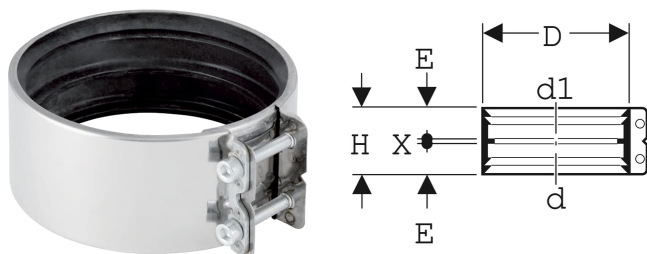

# Opaska łącząca przejściowa Geberit

Ilustracja przykładowa

## PRZEZNACZENIE

- Do kanalizacji wewnątrz konstrukcji budowlanej
- Do kanalizacji zewnętrznej
- Do łączenia rurociągów i kształtek wykonanych z tych samych lub różnych materiałów

## CHARAKTERYSTYKA

- Z uszczelką z EPDM

## DANE TECHNICZNE

Materiał Stal nierdzewna

Nr art.	DN	d <sub>1</sub> ø mm	d1 ø mm	D cm	E cm	H cm	X cm
Ten artykuł pasuje do systemu: <b>Geberit PE</b>							
359.424.00.2	50	48-50	48-50	6.3	2.7	5.7	0.3
359.425.00.2	50	54-56	54-56	7.5	2.7	5.7	0.3
359.426.00.2	56	56	58	7.5	2.7	5.7	0.3
359.427.00.2	56	56	68	8.3	2.7	5.7	0.3