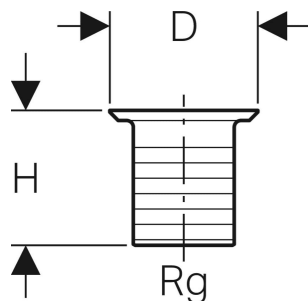

# Zawór zestawu odpływowego Geberit z gwintem rurowym

## CHARAKTERYSTYKA

- Płaska krawędź

## ZAKRES DOSTAWY

- Przeciwnakrętka Rg 60 x 1/8"

- Uszczelka kołnierzowa z EPDM

## AKCESORIA

- Przedłużka Geberit do zwężki rury nasadowej z uszczelką
- Korek zaworu Geberit bez łańcuszka
- Sitko wpustu Geberit

Nr art.	Kolor / powierzchnia	Rg	Gł mm	D cm	H cm
352.329.08.1	Szary RAL 7032	1/8	60	8.8	8