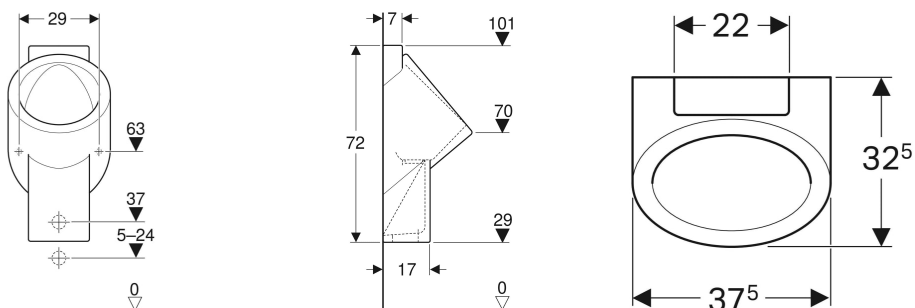

# Pisuar Geberit Centaurus, bezwodny, odpływ do tyłu lub w dół

## PRZEZNACZENIE

- Do instalacji pisuarów z dopływem z tyłu i odpływem do tyłu lub w dół
- Do pracy bez wody

Nr art.	Kolor / powierzchnia	B cm	H cm	T cm	Odpływ	Znacznik
236400600	Biały / KeraTect	37.5	72	32.5	Do tyłu lub w dół	Nie