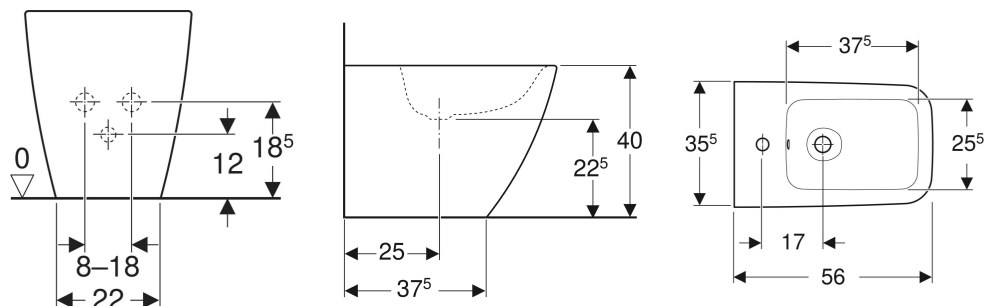

Bidet stojący Geberit iCon Square, przylegający do ściany, ukryte mocowania

Ilustracja przykładowa

CHARAKTERYSTYKA

- Stojący
- Przyleganie do ściany
- Ukryte przyłącze wody

- Ukryte mocowania

DANE TECHNICZNE

Materiał Ceramika sanitarna

ZAKRES DOSTAWY

- Elementy mocujące

| Nr art. | Kolor / powierzchnia | Przelew | B cm | H cm | T cm |
|-----------|----------------------|----------|------|------|------|
| 231950000 | Biały | Widoczny | 35.5 | 40 | 56 |
| 231950600 | Biały / KeraTect | Widoczny | 35.5 | 40 | 56 |