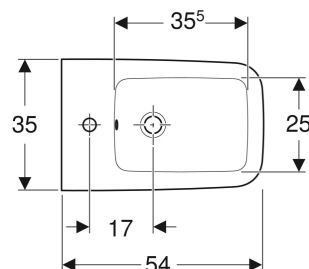

Bidet wiszący Geberit iCon Square, ukryte mocowania

Ilustracja przykładowa

PRZEZNACZENIE

- Do baterii pojedynczych z elastycznymi wężykami podłączeniowymi

CHARAKTERYSTYKA

- Wiszący

- Ukryte przyłącze wody
- Łatwe mocowanie dzięki systemowi Easy Fast Fixing (typ EFF3)
- Ukryte mocowania

DANE TECHNICZNE

Materiał Ceramika sanitarna

ZAKRES DOSTAWY

- Elementy mocujące

ZAMAWIANE ODDZIELNIE

- Przedłużony odpływ syfonu

Nr art.	Kolor / powierzchnia	Przelew	B cm	H cm	T cm
231910000	Biały	Widoczny	35	26	54
231910600	Biały / KeraTect	Widoczny	35	26	54