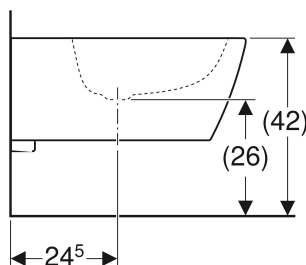

Bidet wiszący Geberit iCon Square, ukryte mocowania

Ilustracja przykładowa

PRZEZNACZENIE

- Do baterii pojedynczych z elastycznymi wężykami podłączeniowymi

CHARAKTERYSTYKA

- Wiszący

- Ukryte przyłącze wody
- Łatwe mocowanie dzięki systemowi Easy Fast Fixing (typ EFF3)
- Ukryte mocowania

DANE TECHNICZNE

Materiał Ceramika sanitarna

ZAKRES DOSTAWY

- Elementy mocujące

ZAMAWIANE ODDZIELNIE

- Przedłużony odpływ syfonu

Nr art.	Kolor / powierzchnia	Przelew	B cm	H cm	T cm
231910000	Biały	Widoczny	35	26	54
231910600	Biały / KeraTect	Widoczny	35	26	54