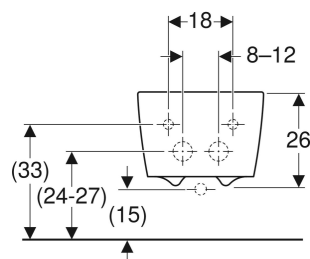

Bidet wiszący Geberit iCon Square, ukryte mocowania

Ilustracja przykładowa

PRZEZNACZENIE

- Do baterii pojedynczych z elastycznymi wężykami podłączeniowymi

CHARAKTERYSTYKA

- Wiszący

- Ukryte przyłącze wody
- Łatwe mocowanie dzięki systemowi Easy Fast Fixing (typ EFF3)
- Ukryte mocowania

DANE TECHNICZNE

Materiał Ceramika sanitarna

ZAKRES DOSTAWY

- Elementy mocujące

ZAMAWIANE ODDZIELNIE

- Przedłużony odpływ syfonu

Nr art.	Kolor / powierzchnia	Przelew	B cm	H cm	T cm
231910000	Biały	Widoczny	35	26	54
231910600	Biały / KeraTect	Widoczny	35	26	54