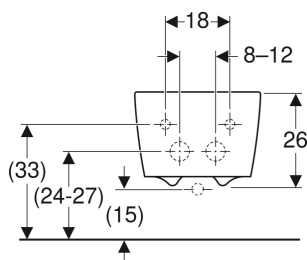

Bidet wiszący Geberit iCon Square, ukryte mocowania

Ilustracja przykładowa

PRZEZNACZENIE

- Do baterii pojedynczych z elastycznymi wężykami podłączeniowymi

CHARAKTERYSTYKA

- Wiszący

- Ukryte przyłącze wody
- Łatwe mocowanie dzięki systemowi Easy Fast Fixing (typ EFF3)
- Ukryte mocowania

DANE TECHNICZNE

Materiał Ceramika sanitarna

ZAKRES DOSTAWY

- Elementy mocujące

ZAMAWIANE ODDZIELNIE

- Przedłużony odpływ syfonu

| Nr art. | Kolor / powierzchnia | Przelew | B cm | H cm | T cm |
|-----------|----------------------|----------|------|------|------|
| 231910000 | Biały | Widoczny | 35 | 26 | 54 |
| 231910600 | Biały / KeraTect | Widoczny | 35 | 26 | 54 |