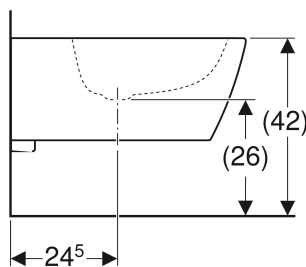

Bidet wiszący Geberit iCon Square, ukryte mocowania

Ilustracja przykładowa

PRZEZNACZENIE

- Do baterii pojedynczych z elastycznymi wężykami podłączeniowymi

CHARAKTERYSTYKA

- Wiszący

- Ukryte przyłącze wody
- Łatwe mocowanie dzięki systemowi Easy Fast Fixing (typ EFF3)
- Ukryte mocowania

DANE TECHNICZNE

Materiał Ceramika sanitarna

ZAKRES DOSTAWY

- Elementy mocujące

ZAMAWIANE ODDZIELNIE

- Przedłużony odpływ syfonu

| Nr art. | Kolor / powierzchnia | Przelew | B cm | H cm | T cm |
|-----------|----------------------|----------|------|------|------|
| 231910000 | Biały | Widoczny | 35 | 26 | 54 |
| 231910600 | Biały / KeraTect | Widoczny | 35 | 26 | 54 |