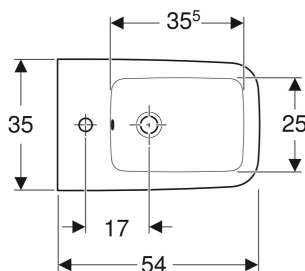

Bidet wiszący Geberit iCon Square, ukryte mocowania

Ilustracja przykładowa

PRZEZNACZENIE

- Do baterii pojedynczych z elastycznymi wężykami podłączeniowymi

CHARAKTERYSTYKA

- Wiszący

- Ukryte przyłącze wody
- Łatwe mocowanie dzięki systemowi Easy Fast Fixing (typ EFF3)
- Ukryte mocowania

DANE TECHNICZNE

Materiał Ceramika sanitarna

ZAKRES DOSTAWY

- Elementy mocujące

ZAMAWIANE ODDZIELNIE

- Przedłużony odpływ syfonu

| Nr art. | Kolor / powierzchnia | Przelew | B cm | H cm | T cm |
|-----------|----------------------|----------|------|------|------|
| 231910000 | Biały | Widoczny | 35 | 26 | 54 |
| 231910600 | Biały / KeraTect | Widoczny | 35 | 26 | 54 |