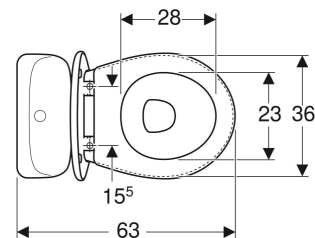

Zestaw stojącej miski WC Koło Idol ze spłuczką nasadzaną, lejowa, wylot pionowy, z deską sedesową

CHARAKTERYSTYKA

- Stojący
- Ceramiczna miska WC lejowa
- Wylot pionowy
- Typ 1, pełna ilość 6 l, wg EN 997
- Z krawędzią

- Przyłącze wody z boku
- Spłukiwanie dwudzielne

DANE TECHNICZNE

Materiał Ceramika sanitarna

ZAKRES DOSTAWY

- Miska ustępowa
- Elementy mocujące
- Spłuczka nasadzana
- Zestaw zaworów napełniająco-spustowych
- Deska sedesowa

Nr art.	Kolor / powierzchnia	B cm	H cm	T cm	Dopływ	Odpływ	Zawiasy wypełniane	Wolne opadanie	Mocowanie	Materiał zawiasów	PLN (+23 / 18% VAT)
19036000	Biały / Błyszczący	38	77	63	Z boku	Pionowy	Nie	Nie	Od góry	Tworzywo sztuczne	504,30