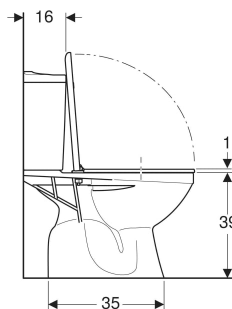

Zestaw stojącej miski WC Koło Idol ze spłuczką nasadzaną, lejowa, wylot pionowy, z deską sedesową

CHARAKTERYSTYKA

- Stojący
- Ceramiczna miska WC lejowa
- Wylot pionowy
- Typ 1, pełna ilość 6 l, wg EN 997
- Z krawędzią

- Przyłącze wody z boku
- Spłukiwanie dwudzielne

DANE TECHNICZNE

Materiał Ceramika sanitarna

ZAKRES DOSTAWY

- Miska ustępowa
- Elementy mocujące
- Spłuczka nasadzana
- Zestaw zaworów napełniająco-spustowych
- Deska sedesowa