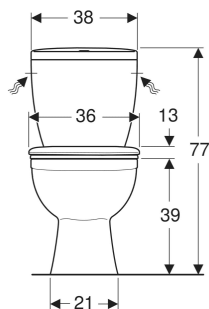

Zestaw stojącej miski WC Koło Idol ze spłuczką nasadzaną, lejowa, wylot pionowy, z deską sedesową

CHARAKTERYSTYKA

- Stojący
- Ceramiczna miska WC lejowa
- Wylot pionowy
- Typ 1, pełna ilość 6 l, wg EN 997
- Z krawędzią

- Przyłącze wody z boku
- Spłukiwanie dwudzielne

DANE TECHNICZNE

Materiał Ceramika sanitarna

ZAKRES DOSTAWY

- Miska ustępowa
- Elementy mocujące
- Spłuczka nasadzana
- Zestaw zaworów napełniająco-spustowych
- Deska sedesowa