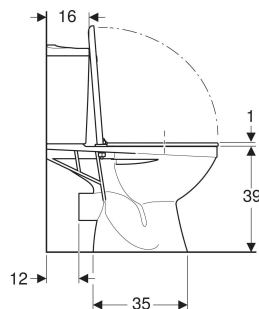

# Zestaw stojącej miski WC Koło Idol ze spłuczką nasadzaną, lejowa, wylot poziomy, z deską sedesową

## PRZEZNACZENIE

- Do przyłączy wody 3/8"
- Do montażu w małych łazienkach i w łazienkach gościnnych

## CHARAKTERYSTYKA

- Stojący
- Ceramiczna miska WC lejowa
- Wylot poziomy
- Spłukiwanie dwudzielne
- Z krawędzią

- Typ 1, pełna ilość 6 l, wg EN 997
- Przyłącze wody z boku
- Widoczne mocowanie
- Nakładki do siedzenia wykonane z białego tworzywa sztucznego

## DANE TECHNICZNE

Ustawienia fabryczne ilości wody spłukującej 6 / 3 l  
Zakres regulacji spłukiwania dużą ilością wody 6 l

Nr art.	Kolor / powierzchnia	B cm	H cm	T cm	Dopływ	Odpyw	Zawiasy wypinane	Wolne opadanie	Mocowanie	Materiał zawiasów	PLN (+23 / 8% VAT)
19035000	Biały	38	77	63	Z boku	Poziomy	Nie	Nie	Od góry	Tworzywo sztuczne	499,10