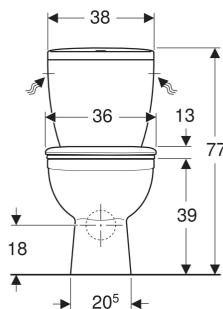

# Zestaw stojącej miski WC Koło Idol ze spłuczką nasadzaną, lejowa, wylot poziomy, z deską sedesową

## PRZEZNACZENIE

- Do przyłączy wody 3/8"
- Do montażu w małych łazienkach i w łazienkach gościnnych

## CHARAKTERYSTYKA

- Stojący
- Ceramiczna miska WC lejowa
- Wylot poziomy
- Spłukiwanie dwudzielne
- Z krawędzią

- Typ 1, pełna ilość 6 l, wg EN 997
- Przyłącze wody z boku
- Widoczne mocowanie
- Nakładki do siedzenia wykonane z białego tworzywa sztucznego

## DANE TECHNICZNE

Ustawienia fabryczne ilości wody spłukującej 6 / 3 l  
Zakres regulacji spłukiwania dużą ilością wody 6 l

Nr art.	Kolor / powierzchnia	B cm	H cm	T cm	Dopływ	Odpyw	Zawiasy wypinane	Wolne opadanie	Mocowanie	Materiał zawiasów	PLN (+23 / 8% VAT)
19035000	Biały	38	77	63	Z boku	Poziomy	Nie	Nie	Od góry	Tworzywo sztuczne	499,10