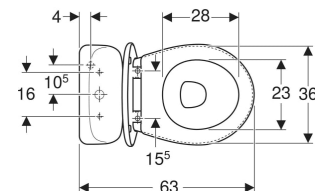

# Zestaw stojącej miski WC Koło Idol ze spłuczką nasadzaną, lejowa, wylot poziomy, z deską sedesową

## PRZEZNACZENIE

- Do przyłączy wody 3/8"
- Do montażu w małych łazienkach i w łazienkach gościnnych

## CHARAKTERYSTYKA

- Stojący
- Ceramiczna miska WC lejowa
- Wylot poziomy
- Spłukiwanie dwudzielne
- Z krawędzią

- Typ 1, pełna ilość 6 l, wg EN 997
- Przyłącze wody z boku
- Widoczne mocowanie
- Nakładki do siedzenia wykonane z białego tworzywa sztucznego

## DANE TECHNICZNE

Ustawienia fabryczne ilości wody spłukującej 6 / 3 l  
Zakres regulacji spłukiwania dużą ilością wody 6 l

Nr art.	Kolor / powierzchnia	B cm	H cm	T cm	Dopływ	Odpyw	Zawiasy wypinane	Wolne opadanie	Mocowanie	Materiał zawiasów	PLN (+23 / 8% VAT)
19035000	Biały	38	77	63	Z boku	Poziomy	Nie	Nie	Od góry	Tworzywo sztuczne	499,10