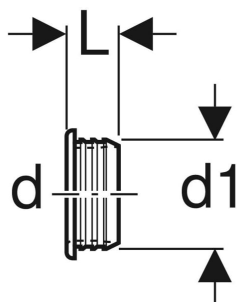

Uszczelka gumowa Geberit

Ilustracja przykładowa

PRZEZNACZENIE

- Do bidetów i umywalek

DANE TECHNICZNE

Materiał

EPDM

Nr art.	d, \varnothing mm	d1, \varnothing mm	L cm
152.495.00.1	32	46	2.3
152.496.00.1	40	46	2.3
152.498.00.1	32	40	2.5
152.796.00.1	40	44	2.3
153.564.16.1	32	58	2.3
153.565.16.1	40	58	2.3

<i>Nr art.</i>	<i>d, ø</i> mm	<i>d1, ø</i> mm	<i>L</i> cm
153.566.16.1	50	58	2.3