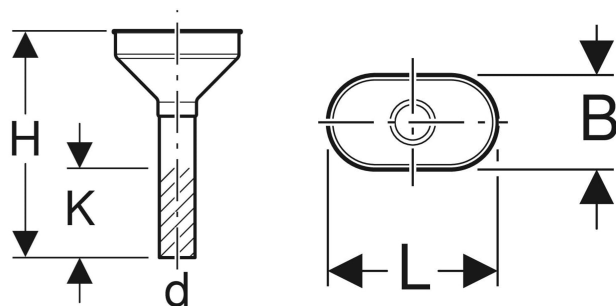

# Lejek owalny Geberit

## ZAKRES DOSTAWY

- Sitko wpustu

Nr art.	Kolor / Powierzchnia	DN	d, ø mm	L cm	B cm	H cm	K cm
152.378.11.1	Biały-alpin	40	40	17.5	9.5	27	10